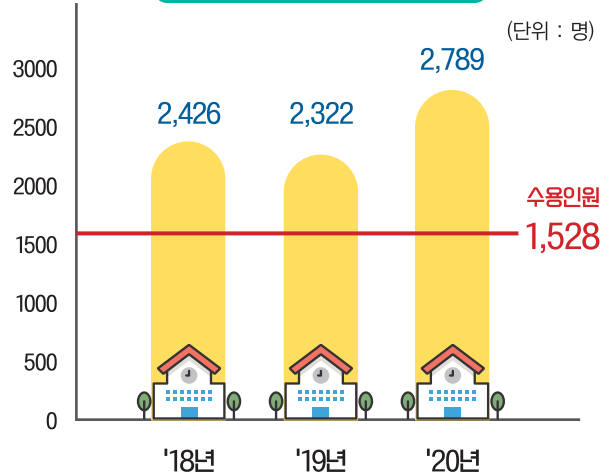

한국사학진흥재단 행복기숙사(연합)

우리 주변 어디에 있을까요?

※ 설계, 건설 중인 기숙사 포함('21년 3월 기준)

총 9개 사업

2,624억원 지원

7,988명 수용

국립대와 협력한 행복기숙사 우수사례! 부경대학교 행복기숙사

학생만족도

- 😊 부경대학교 행복기숙사
- 😊 전체 행복기숙사 평균

기숙사 지원자수

- ➔ '21년 현재 지역 내 16개 이상 대학의 학생이 기숙사에 입주하여 있음
- ➔ 기숙사 지원자 수가 지속적으로 증가 함에 따라 1,000명 규모의 2차 행복기숙사 신축 중

지자체와 함께한 복합형 기숙사!

대구 행복기숙사 & 천안 행복기숙사

대구 행복기숙사

국토교통부
도시재생 인정사업 공모 선정