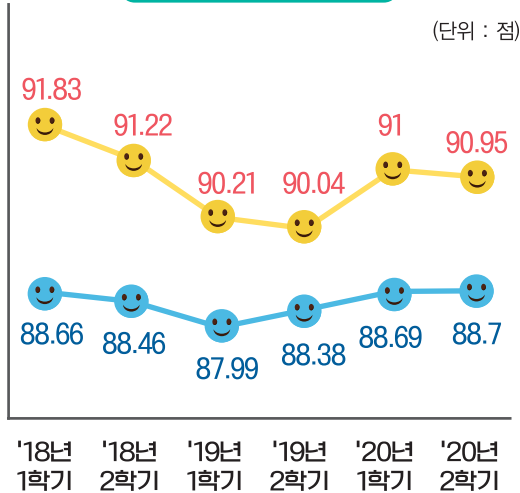

한국사학진흥재단 행복기숙사(연합)

우리 주변 어디에 있을까요?

※ 설계, 건설 중인 기숙사 포함('21년 3월 기준)

총 9개 사업

2,624억원 지원

7,988명 수용

국립대와 협력한 행복기숙사 우수사례! 부경대학교 행복기숙사

학생만족도

- 😊 부경대학교 행복기숙사
- 😊 전체 행복기숙사 평균

기숙사 지원자수

- ➔ '21년 현재 지역 내 16개 이상 대학의 학생이 기숙사에 입주하여 있음
- ➔ 기숙사 지원자 수가 지속적으로 증가 함에 따라 1,000명 규모의 2차 행복기숙사 신축 중

지자체와 함께한 복합형 기숙사!

대구 행복기숙사 & 천안 행복기숙사

대구 행복기숙사

국토교통부
도시재생 인정사업 공모 선정