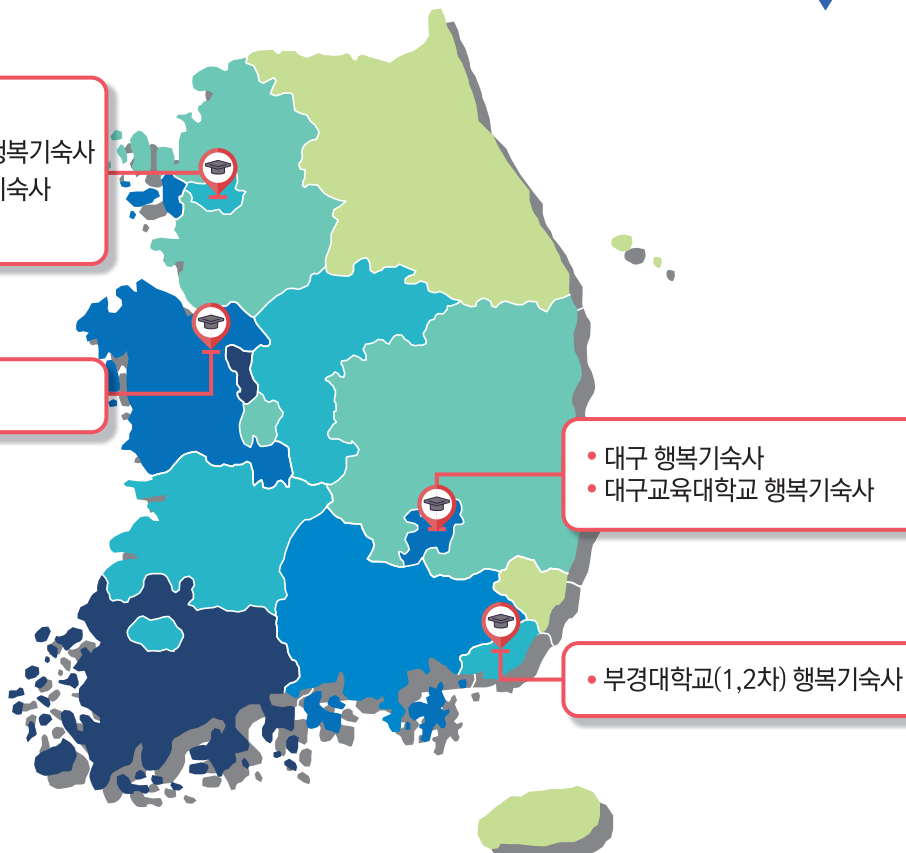

청년인구 유입에 따른 지역활성화

- ✓ 장기 거주 가능에 따른 주소이전 및 정착가능성이 높습니다

국가정책사업 추진에 따른 대외홍보 극대화

- ✓ 국정과제 사업 추진에 참여함으로써 참여기관의 긍정적
이미지를 제고할 수 있습니다

생활 SOC 사업, 도시재생사업 등 지자체 정책사업과 연계 가능

- ✓ 도서관, 주민센터, 어린이집 등의 생활SOC시설과
복합화하여 건립이 가능합니다

한국사학진흥재단 행복기숙사(연합)

우리 주변 어디에 있을까요?

※ 설계, 건설 중인 기숙사 포함('21년 3월 기준)

총 9개 사업

2,624억원 지원

7,988명 수용

국립대와 협력한 행복기숙사 우수사례! 부경대학교 행복기숙사

학생만족도

- 😊 부경대학교 행복기숙사
- 😊 전체 행복기숙사 평균

기숙사 지원자수

- ➔ '21년 현재 지역 내 16개 이상 대학의 학생이 기숙사에 입주하여 있음
- ➔ 기숙사 지원자 수가 지속적으로 증가 함에 따라 1,000명 규모의 2차 행복기숙사 신축 중

지자체와 함께한 복합형 기숙사!

대구 행복기숙사 & 천안 행복기숙사

대구 행복기숙사

국토교통부
도시재생 인정사업 공모 선정