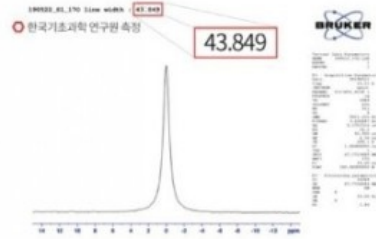

**목욕**  
온천욕, 연수기 효과, 피부 미용  
세면대, 욕조 물때 감소, 머리결 향상

**정원/화초**  
너무 및 화초  
성장촉진, 질병감소

**반려동물**  
질병감소, 성장촉진  
냄새 제거, 털에 윤기

**보일러실**  
스케일, 녹 제거 및 방지  
열효율 증대, 보일러 수명연장

## 물 입자가 작아야 흡수가 빠르고 목넘김이 부드럽습니다.

엘림육각수 클러스터 크기 43.8Hz의 초미세수

한국기초과학연구원 측정

물클러스터 비교