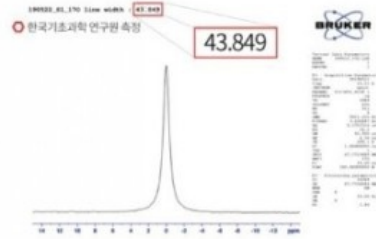

정원/화초
너무 및 화초
성장촉진, 질병감소

반려동물
질병감소, 성장촉진
냄새 제거, 털에 윤기

보일러실
스케일, 녹 제거 및 방지
열효율 증대, 보일러 수명연장

물 입자가 작아야 흡수가 빠르고 목넘김이 부드럽습니다.

엘림육각수 클러스트 크기 43.8Hz의 초미세수

한국기초과학연구원 측정

물클러스트 비교

믿음과 신뢰의 엘림 수처리