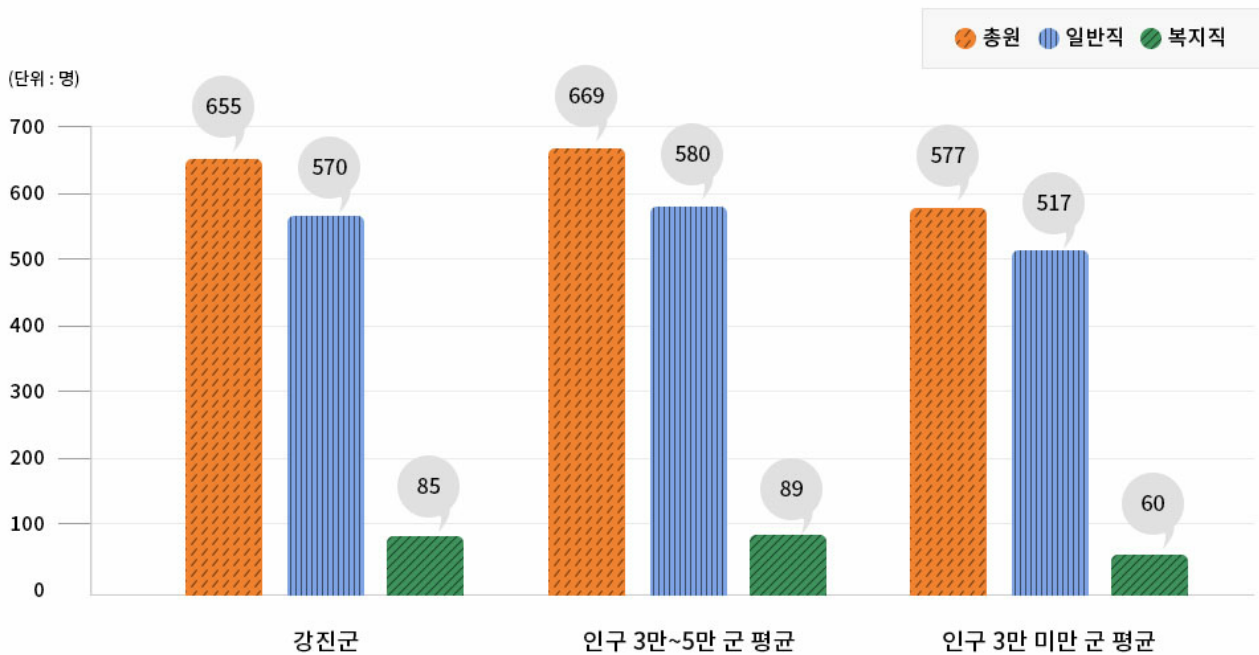

# 목차

목차	2
공무원정원 현황	3
공무원 정원 현황 (2021.12.31.기준)	3
비교 지자체 현황	3

⊙ 공무원 정원 현황 (2021.12.31.기준)

지자체·유형별	정원현황(명)		
	총원	일반직	복지직
강진군	655	570	85
인구 3만~5만 군 평균	669	580	89
인구 3만 미만 군 평균	577	517	60

⊙ 비교 지자체 현황

- 인구 3만~5만 군 : 진도, 인제, 청양, 봉화, 고령, 함평, 보은, 강진, 산청, 정선, 영덕, 증평, 장흥, 영월, 괴산, 함양, 신안, 보성, 평창, 청도, 남해, 연천, 성주, 합천, 철원, 장성, 담양, 하동, 횡성, 영동, 울진
- 인구 3만 미만 군 : 울릉, 영양, 응진, 장수, 양구, 군위, 무주, 화천, 청송, 진안, 구례, 의령, 고성, 양양, 순창, 곡성, 임실, 단양