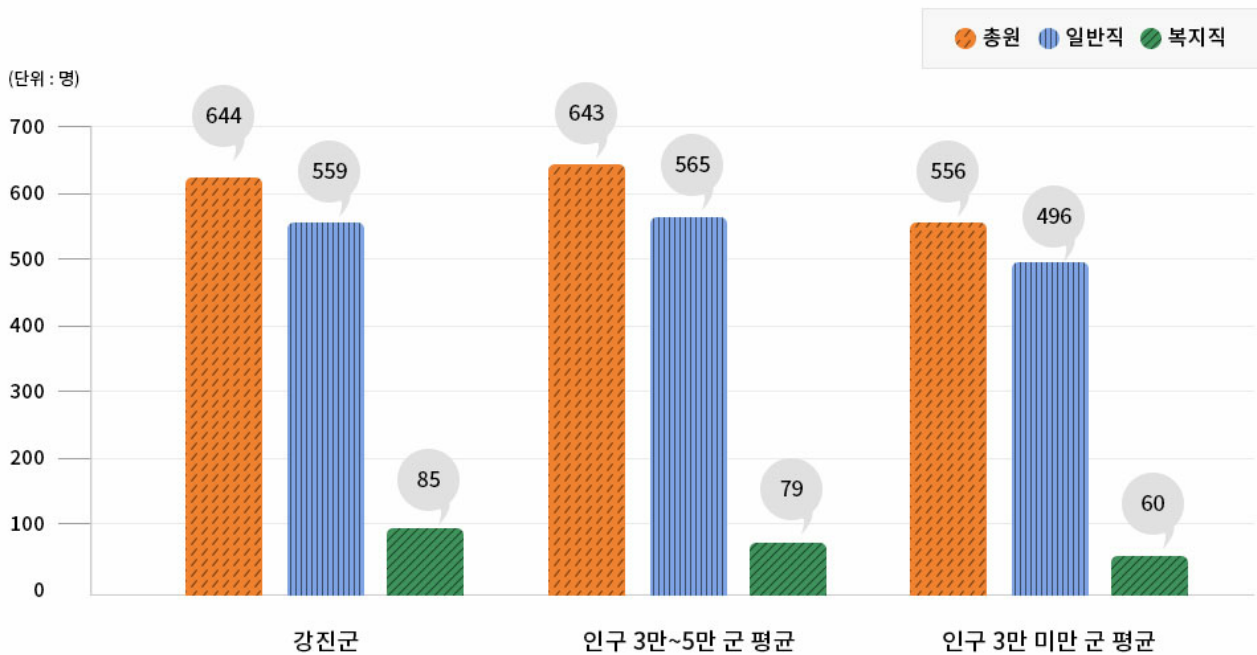

GANGJIN 

Web Contents

목차

목차	2
공무원정원 현황	3
공무원 정원 현황 (2020.12.31.기준)	3
비교 지자체 현황	3

○ 공무원 정원 현황 (2020.12.31.기준)

지자체·유형별	정원현황(명)		
	총원	일반직	복지직
강진군	644	559	85
인구 3만~5만 군 평균	643	565	79
인구 3만 미만 군 평균	556	496	60

○ 비교 지자체 현황