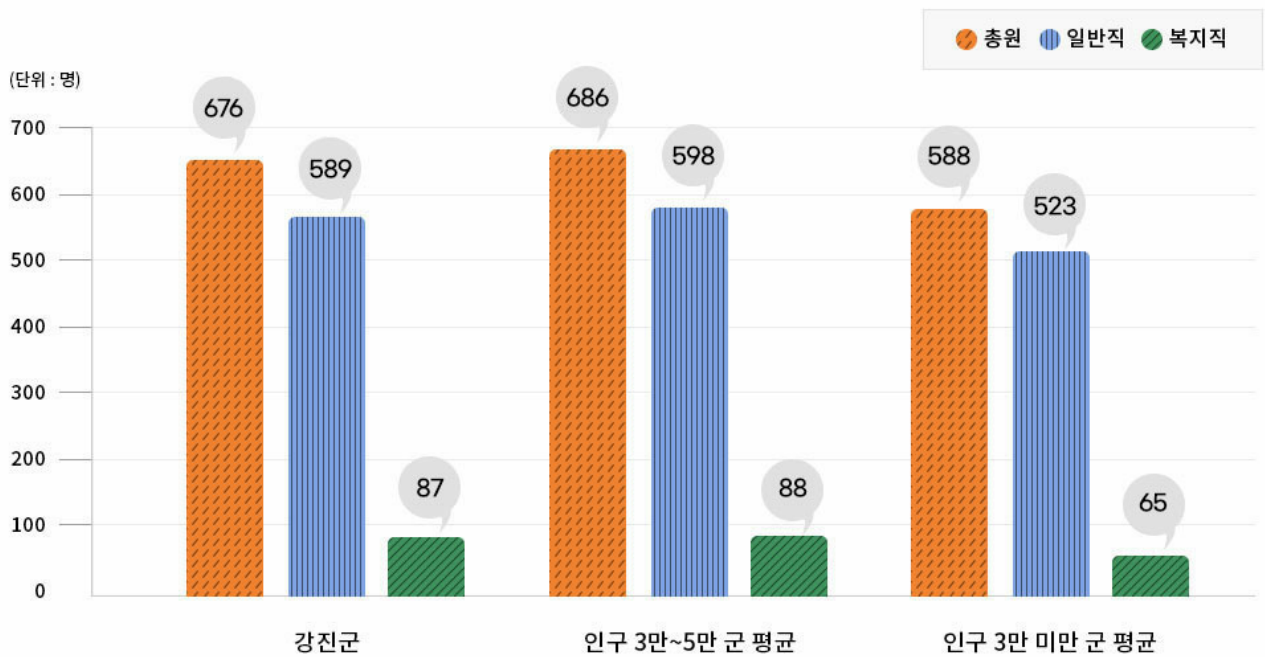

# 목차

목차	2
공무원정원 현황	4
공무원 정원 현황 (2023.12.31.기준)	4
비교 지자체 현황	4
전국지자체 유형별 조직 운영 현황	4

⊙ 공무원 정원 현황 (2023.12.31.기준)

지자체·유형별	정원현황(명)		
	총원	일반직	복지직
강진군	676	589	87
인구 3만~5만 군 평균	686	598	88
인구 3만 미만 군 평균	588	523	65