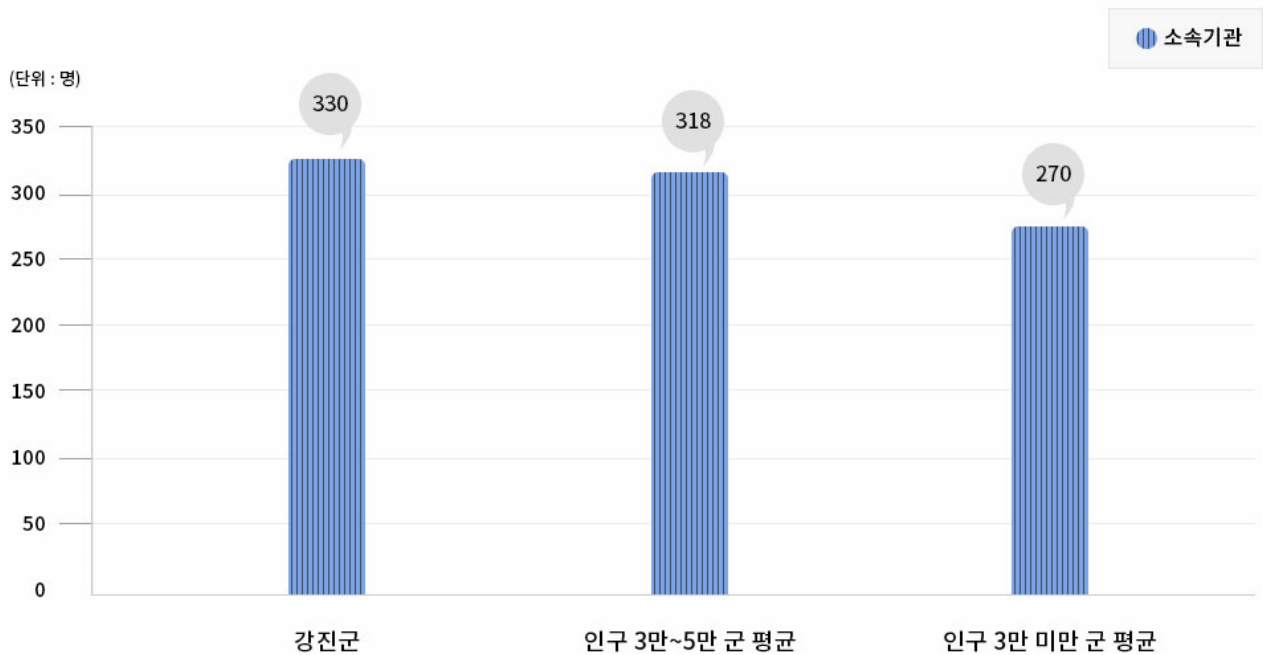

GANGJIN 

Web Contents

목차

목차	2
현장공무원 비율	3
현장공무원 비율(2020.12.31.기준)	3
비교 지자체 현황	3

현장공무원 비율(2020.12.31.기준)

지자체 · 유형별	정원현황(명)	
	본청	소속기관
강진군	313(48.7%)	330(51.3%)
인구 3만~5만 군 평균		318(49.3%)
인구 3만 미만 군 평균		270(47.9%)