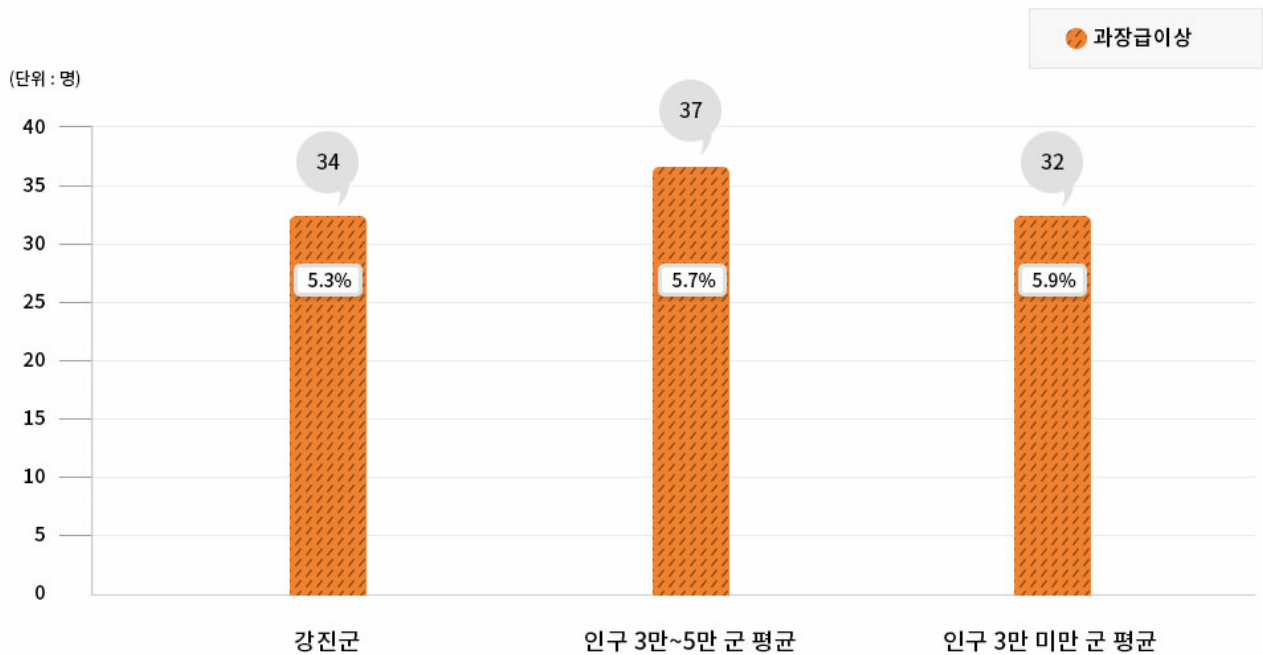

GANGJIN 

Web Contents

목차

목차	2
과장급 이상 비율	3
과장급 이상 비율(2020.12.31.기준)	3
비교 지자체 현황	3

과장급 이상 비율(2020.12.31.기준)

지자체·유형별	정원현황(명)		
	총원	과장급	비율
강진군	644	34	5.3%
인구 3만~5만 군 평균		37	5.7%
인구 3만 미만 군 평균		32	5.9%

비교 지자체 현황