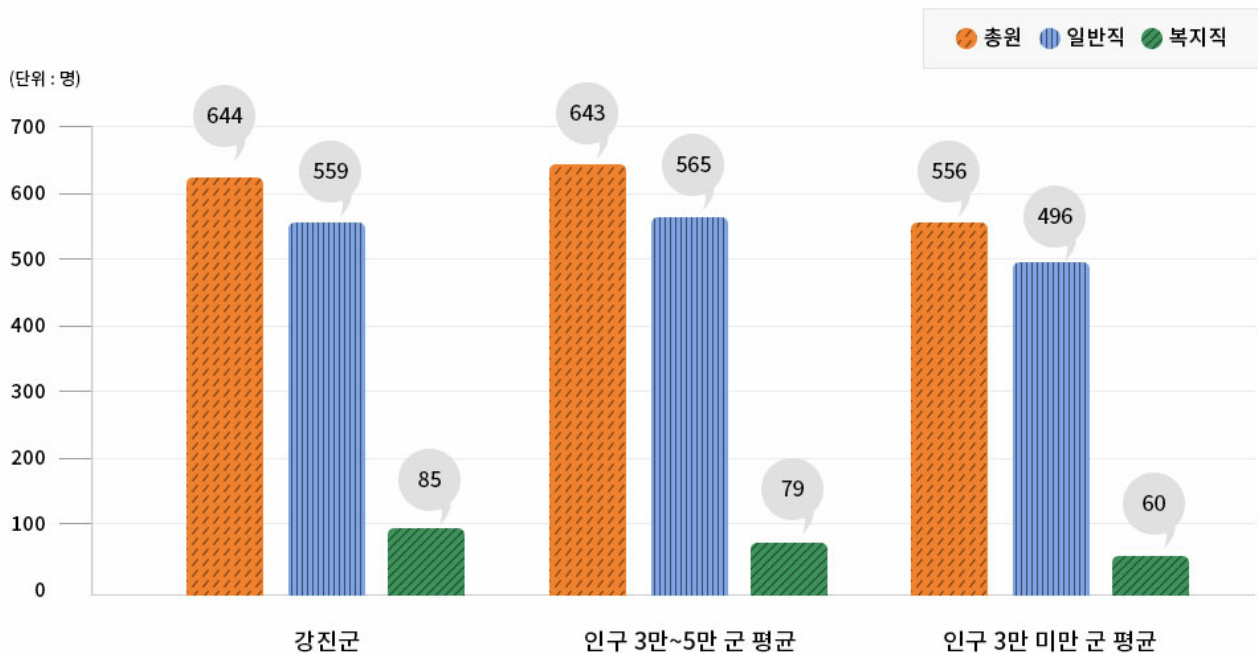

GANGJIN 

Web Contents

목차

목차	2
공무원정원 현황	3
공무원 정원 현황 (2020.12.31.기준)	3
비교 지자체 현황	3

○ 공무원 정원 현황 (2020.12.31.기준)

지자체·유형별	정원현황(명)		
	총원	일반직	복지직
강진군	644	559	85
인구 3만~5만 군 평균	643	565	79
인구 3만 미만 군 평균	556	496	60

○ 비교 지자체 현황