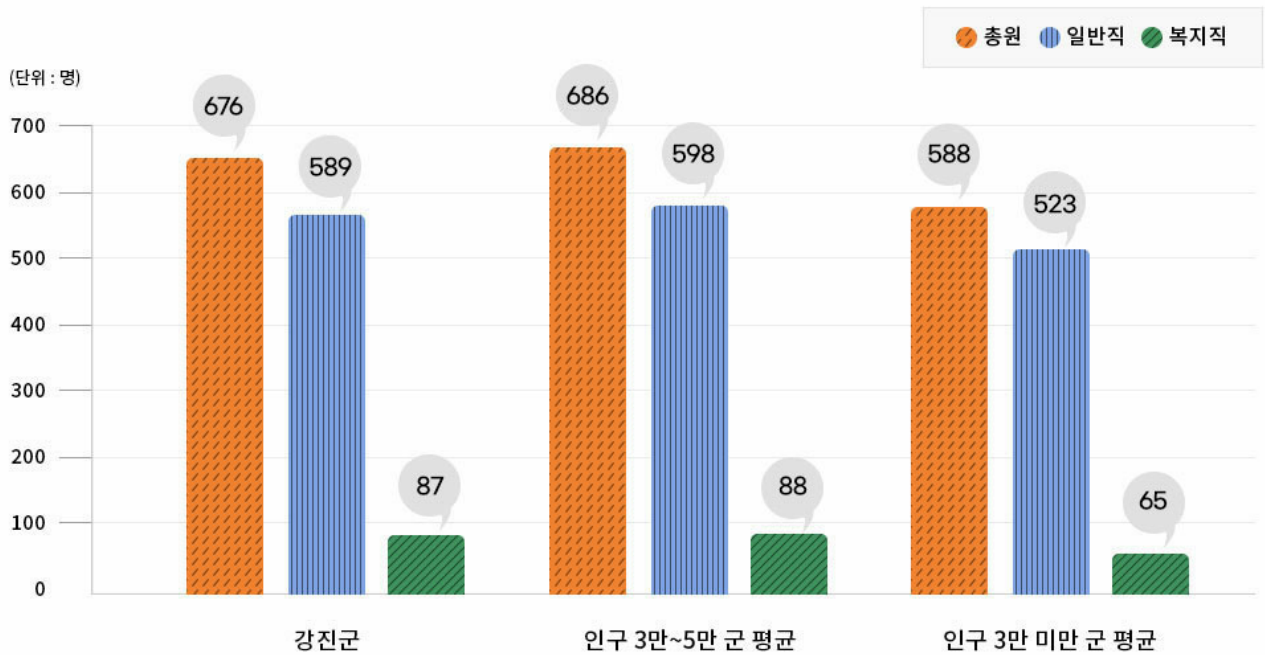

GANGJIN 

Web Contents

목차

목차	2
공무원정원 현황	4
공무원 정원 현황 (2023.12.31.기준)	4
비교 지자체 현황	4
전국지자체 유형별 조직 운영 현황	4

⊙ 공무원 정원 현황 (2023.12.31.기준)

지자체·유형별	정원현황(명)		
	총원	일반직	복지직
강진군	676	589	87
인구 3만~5만 군 평균	686	598	88
인구 3만 미만 군 평균	588	523	65

⊙ 비교 지자체 현황

- 인구 3만~5만 군 : 연천, 횡성, 영월, 평창, 정선, 철원, 인제, 보은, 영동, 증평, 괴산, 청양, 담양, 보성, 장흥, 강진, 함평, 장성, 완도, 진도, 신안, 영덕, 청도, 고령, 성주, 봉화, 울진, 남해, 하동, 산청, 함양, 합천
- 인구 3만 미만 군 : 응진, 화천, 양구, 고성, 양양, 단양, 진안, 무주, 장수, 임실, 순창, 곡성, 구례, 군위, 청송, 영양, 울릉, 의령