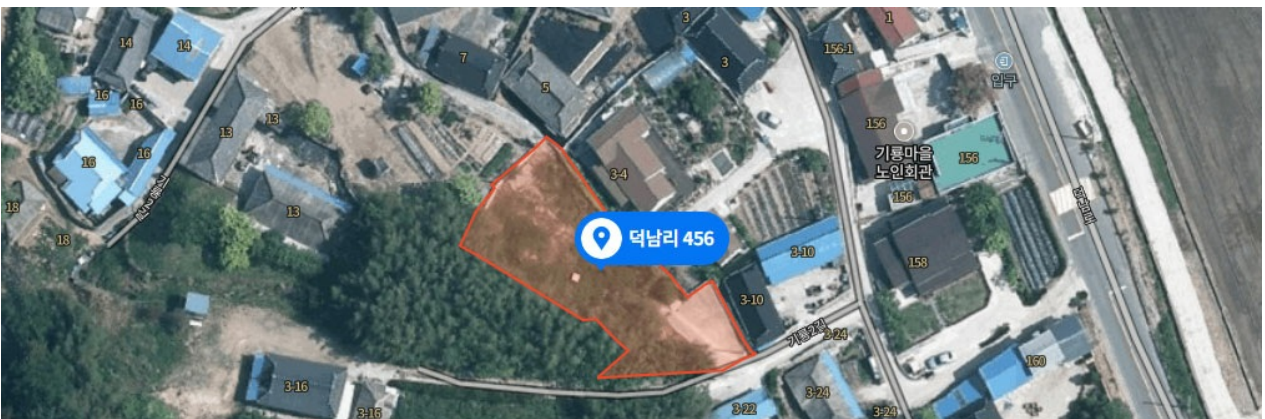

나대지(공터) 현황

연번	읍·면	주소	면적(㎡)	비고
1	강진읍	강진군 강진읍 덕남리 456	802	
2	작천면	강진군 작천면 삼열리 437	370	
3	신전면	전남 강진군 신전면 영관리 110-1	816	
4	신전면	전남 강진군 신전면 영관리 659-1	321	
5	병영면	강진군 병영면 박동리 107	215	
6	병영면	강진군 병영면 하고리 172	427	

문의처

- 농어촌개발추진단 신규마을팀 ☎061-430-3073

나대지 사진대장

📍 강진읍

위치	강진군 강진읍 덕남리 456
특이사항	- 마을회관(기룡) 도보 1분, 강진군청 차량 8분 - 넓은 부지 및 강진읍 생활권으로 주택 신축 시 편의성 확보

위치도

(<http://www.gangjin.go.kr>)