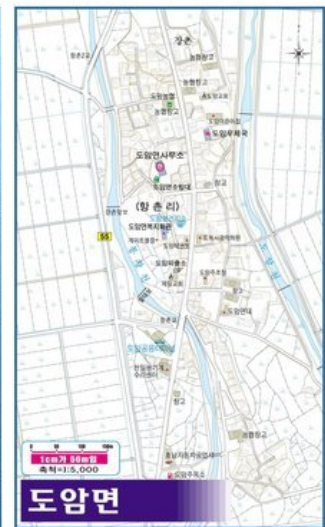

GANGJIN 

Web Contents

목차

목차	2
행정지도	3
강진군 행정지도(JPG)후면	3
첨부파일(1)	3

강진군 행정지도(JPG)후면

작성일 2019.01.02 17:03 등록자 관리자 조회수 908

첨부파일(1)  강진군(후면)2.jpg 211 hit/3.90 MB [다운로드](#)

군동면

칠량면

대구면

마량면

신전면

성전면

작천면

병영면

음천면

강진읍시가도

- 도암면
- 근동면
- 칠량면
- 대구면
- 마량면
- 신전면
- 성전면
- 작천면
- 병영면
- 음천면

목록

COPYRIGHT © GANGJIN-GUN. ALL RIGHT
RESERVED.

GANGJIN

Web Contents