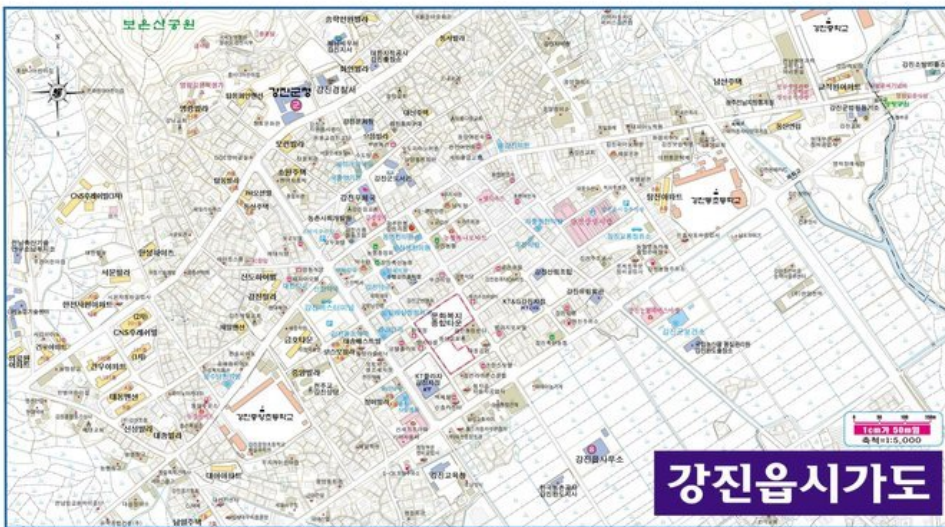

GANGJIN 

Web Contents

목차

목차	2
행정지도	3
강진군 행정지도(JPG)후면	3
첨부파일(1)	3

강진군 행정지도(JPG)후면

작성일 2019.01.02 17:03 등록자 관리자 조회수 908

첨부파일(1)  강진군(후면)2.jpg 211 hit/3.90 MB [다운로드](#)

군동면

칠량면

대구면

마량면

신전면

성전면

작천면

병영면

음천면

강진읍시가도

- 도암면
- 근동면
- 칠량면
- 대구면
- 마량면
- 신전면
- 성전면
- 작천면
- 병영면
- 음천면

목록

COPYRIGHT © GANGJIN-GUN. ALL RIGHT
RESERVED.

GANGJIN

Web Contents