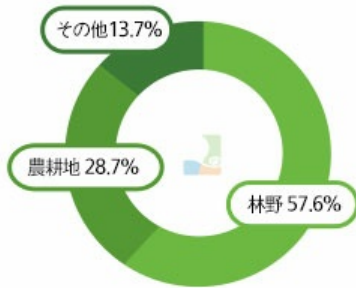

GANGJIN 

Web Contents

목차

목차	2
一般現況	3
General Status	3

General Status

面積 500.96km² (Junnam4%)

海岸線 81.59km, 島嶼 8
 有人島1, 無人島7

産業構造

人口 36,868名 (18,358世帯)

65歳以上: 11,773(31.9%)

- 文化財: 58点(家指定 20, 都指定 37, 登 文化財 1)
- 公務員: 560名(本 268, 直 機 85, 事業所 68, 邑面 129, 議 10)
- 育施設: 42 校(高5, 中9 小14, 幼稚園 保育所13, 特殊1)
- 予算規模: 2,841億ウォン(一般 2,767, 特別 74)