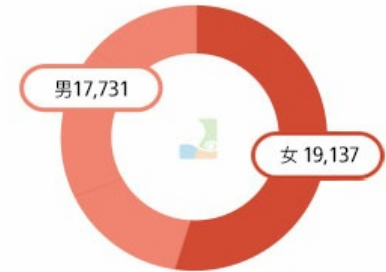

GANGJIN 

Web Contents

목차

목차	2
一般現況	3
General Status	3

General Status

面積 500.96km² (Junnam4%)

海岸線 81.59km, 島嶼 8
 有人島1, 無人島7

産業構造

人口 36,868名 (18,358世帯)

65歳以上: 11,773(31.9%)

- 文化財: 58点(家指定 20, 都指定 37, 登 文化財 1)
- 公務員: 560名(本 268, 直 機 85, 事業所 68, 邑面 129, 議 10)
- 育施設: 42 校(高5, 中9 小14, 幼稚園 保育所13, 特殊1)
- 予算規模: 2,841億ウォン(一般 2,767, 特別 74)