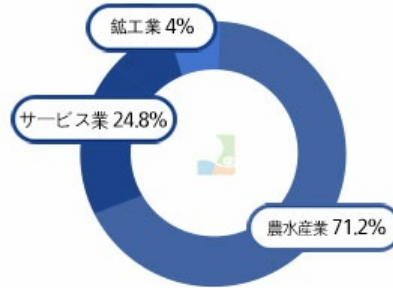

GANGJIN 

Web Contents

목차

목차	2
一般現況	3
General Status	3

General Status

面積 500.96km² (Junnam4%)

海岸線 81.59km, 島嶼 8
 有人島1, 無人島7

産業構造

人口 36,868名 (18,358世帯)

65歳以上: 11,773(31.9%)

- 文化財: 58点(家指定 20, 都指定 37, 登 文化財 1)
- 公務員: 560名(本 268, 直 機 85, 事業所 68, 邑面 129, 議 10)
- 育施設: 42 校(高5, 中9 小14, 幼稚園 保育所13, 特殊1)
- 予算規模: 2,841億ウォン(一般 2,767, 特別 74)