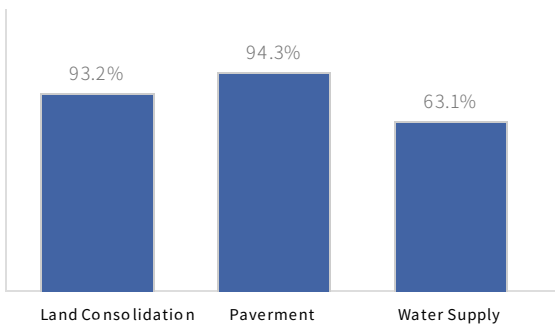

GANGJIN 

Web Contents

목차

목차	2
一般現況	3
General Status	3

General Status

面積 500.96km² (Junnam4%)

海岸線 81.59km, 島嶼 8
 有人島1, 無人島7

産業構造

人口 36,868名 (18,358世帯)

65歳以上: 11,773(31.9%)

- 文化財: 58点(家指定 20, 都指定 37, 登 文化財 1)
- 公務員: 560名(本 268, 直 機 85, 事業所 68, 邑面 129, 議 10)
- 育施設: 42 校(高5, 中9 小14, 幼稚園 保育所13, 特殊1)
- 予算規模: 2,841億ウォン(一般 2,767, 特別 74)