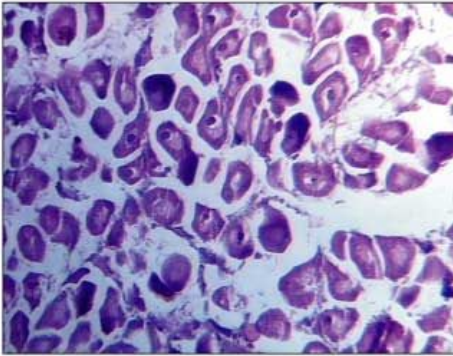

GANGJIN 

Web Contents

목차

목차	2
1131종 생물 - 기수무척추동물	3
쇄방사능조개	3
첨부파일(1)	3
일반적 특징	3
생태적 특징	3

쇄방사늑조개

작성일 2016.10.12 13:36

등록자 관리자

조회수 563

첨부파일(1)  쇠방사늑조개.jpg 51 hit/55.0 KB [다운로드](#)

Potamocorbula amurensis

Eggs

Sperm

생물종: 기수무척추동물

분류체계(국문명): 동물계 > 연체동물문 > 이매패강 > 우력목 > 쇠방사늑조개과

[일반적 특징](#)[생태적 특징](#)[목록](#)

GANGJIN