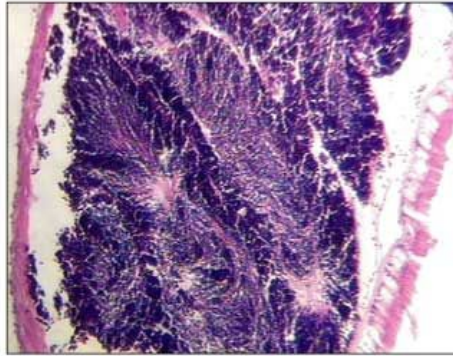

GANGJIN 

Web Contents

목차

목차	2
1131종 생물 - 기수무척추동물	3
쇄방사능조개	3
첨부파일(1)	3
일반적 특징	3
생태적 특징	3

쇄방사늑조개

작성일 2016.10.12 13:36

등록자 관리자

조회수 563

첨부파일(1)  쇠방사늑조개.jpg 51 hit/55.0 KB [다운로드](#)

Potamocorbula amurensis

Eggs

Sperm

생물종: 기수무척추동물

분류체계(국문명): 동물계 > 연체동물문 > 이매패강 > 우력목 > 쇠방사늑조개과

[일반적 특징](#)[생태적 특징](#)[목록](#)

GANGJIN