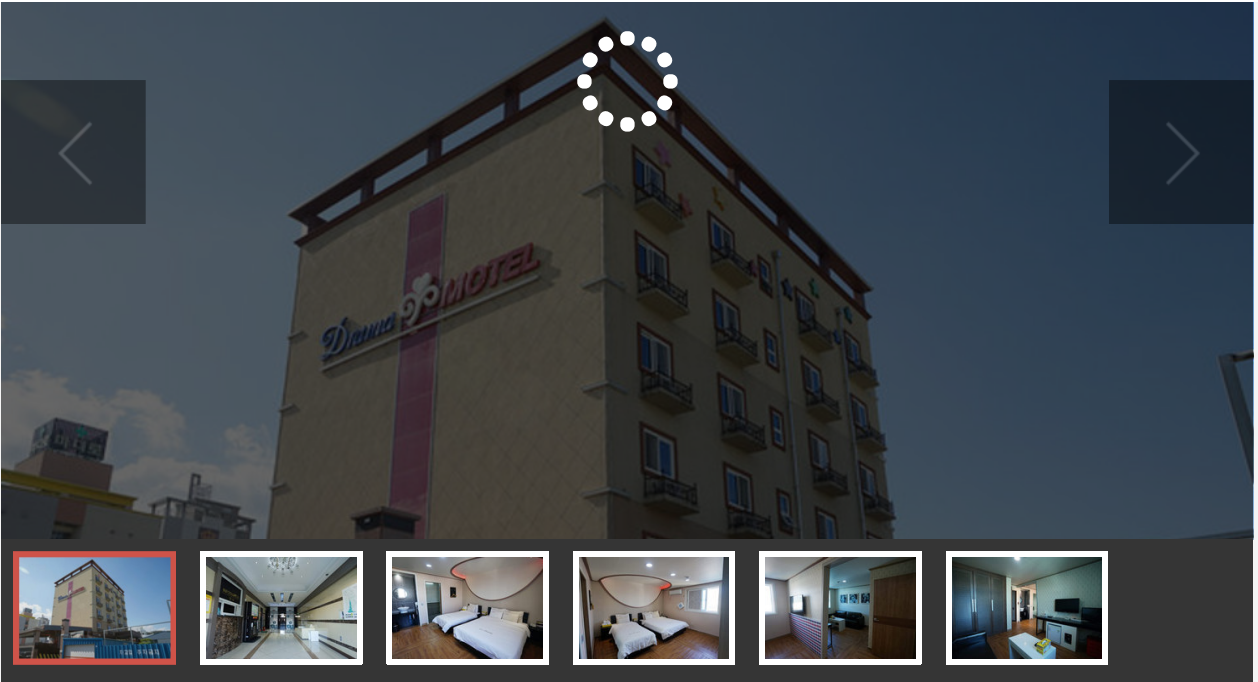

## 드라마모텔

주소 강진읍 보은로안길 29  
전화 061-434-0636  
추천 9

입실/퇴실 12시 / 12시  
규모 0채 40실/총 0명수용

관심여행담기

추천하기

일반실 25실, 디럭스 5실, 특실 5실, 무인텔 5실

두...

기주말: 50,000원 / 성수기주중: 60,000원 / 성수기주말:

60,000원 (부가요금: 단상 10,000원)

샤워

전화기, 헤어드라이기, 테이블, 쇼파, 세면도구, 목욕시설

다인

샤워

Wi-Fi