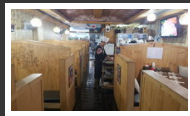

연어家 좋은家

사시미

연어회 (노르웨이) 大 27000 中 21000 小 16000
참다랑어 (원양산) 배꼽살 70000 뱃살 60000
참치회 (원양산) 눈다랑어, 광채치 37000
광어회 (국내산) 35000
모듬회 (연어+광어+참치) 35000

세트

연어 + 참치회 45000
연어 + 광어회 40000
연어 + 어묵탕 31000
연어 + 해물누룽지탕 27000

탕

어묵탕 12000 코다리맑은탕 10000
해물누룽지탕 8000

소세지 13000 모듬튀김 12000
새우튀김 大 10000 中 8000 小 6000

초밥

새우초밥 8000 생새우초밥 9000
생연어초밥 9000 연어불초밥 10000
광어초밥 13000 모듬초밥 14000
오도로2p 10000(참치뱃살) 주도로2p 10000(참치뱃살)

볶음밥

램야채볶음밥 6000 새우볶음밥 7000
김치볶음밥 7000 연어새우볶음밥 8000

주류

소주/맥주 4000 버드740 5000
마쓰리텐구900 27000 음료 1000
히레사케(1잔) 5000

메뉴정보

연어회

₩ 17,000원, 중: 21,000원, 소: 16,000원

연어불초밥

₩ 10,000원