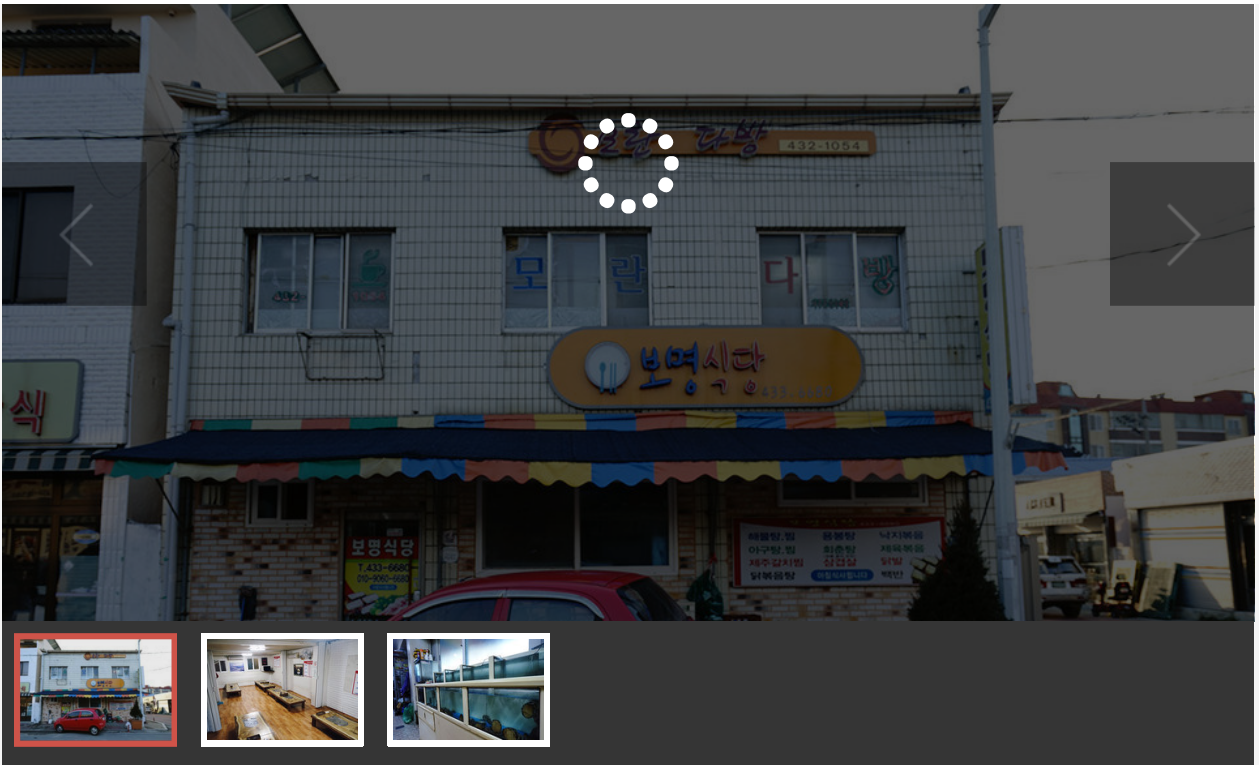

## 보명식당

📍 주소 병영면 하멜로 412 보명식당  
☎ 전화 061-433-6680  
❤ 추천 0

🕒 영업시간 09:00 ~ 21:00  
📅 휴무일 기타()  
🚗 주차시설 주변주차장 : 공용주차장  
🚻 화장실 정보없음  
🪑 좌석수 전체 48석(좌식 44, 입식 4)

관심여행담기

추천하기

갈치찌개, 해물탕 전문점 입니다  
가정식 백반은 점심

메뉴정보

갈치