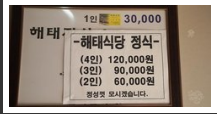

## 해태식당

주소 강진읍 서성안길 6 (외 1필지(33-2))  
전화 061-434-2486  
추천 6

영업시간 12:00 ~ 21:00 (휴식시간 15:00~17:00)  
휴무일 연중무휴  
주차시설 주변주차장 : 공용주차장  
화장실 남녀분리  
좌석수 전체 80 석(좌식 80), 룸/별실 8실

관심여행담기

추천하기

젓갈판매 (포장) / 한정식 전문 업소 / 음식의종류는 계절.시장상황에 따라 달라질 수 있습니다.

# 해태식당

메뉴정보

한정  
W  
초

10,000원