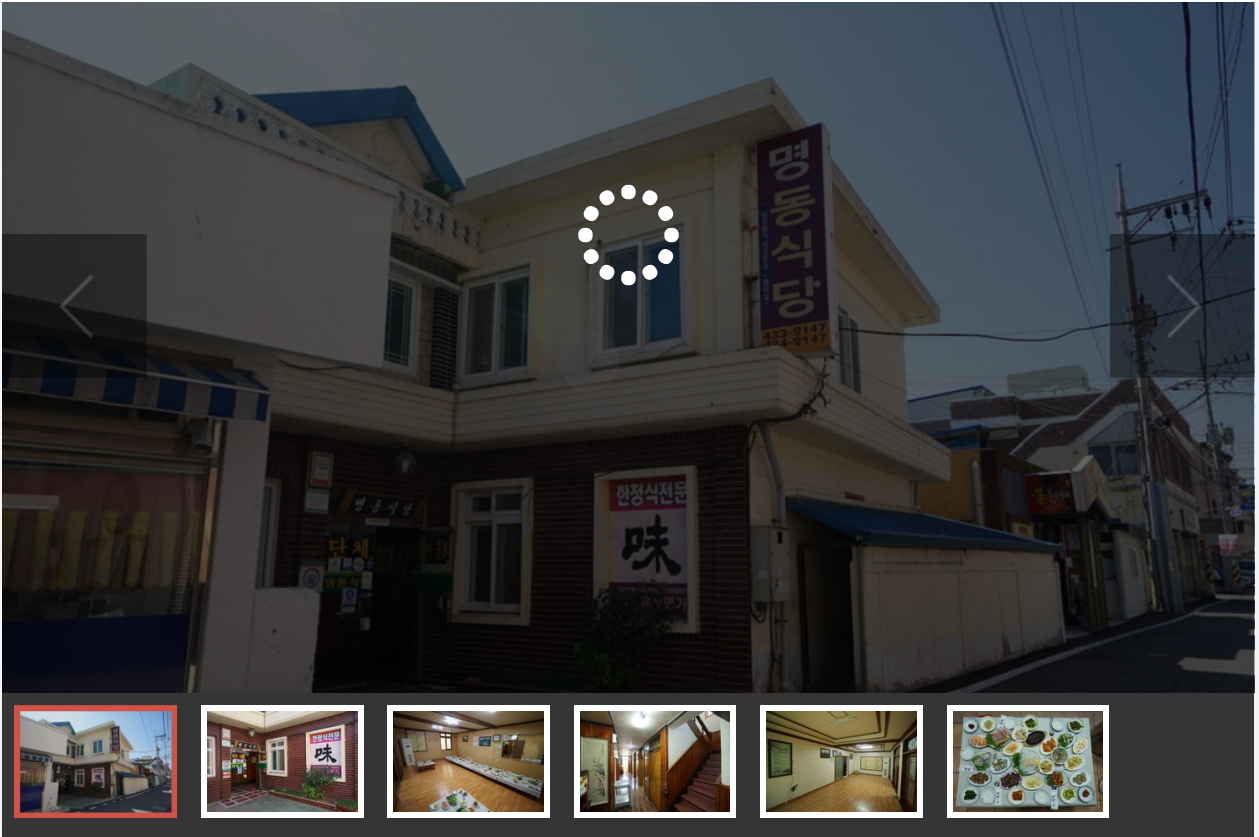

GANGJIN 

Web Contents

목차

목차	2
일반음식점	3
명동식당	3
메뉴정보	4
위치 및 주변정보(주변10km이내)	5

명동식당

 주소 강진읍 서성안길 5
 전화 061-433-2147
 추천 4

영업시간 11:30 ~ 21:00
 휴무일 연중무휴
 주차시설 주변주차장 : 공용주차장
 장애인시설 없음
 화장실 정보없음
 좌석수 전체 120석(좌식 120)

관심여행담기

추천하기

강진버스여객터미널 인근에 있는 한식당입니다. 흥어 삼합, 생선회, 갈비찜, 전 등을 비롯해 20여 가지 요리가 한 상 가득 차려지는 남도식 한 정식을 만날 수 있는 곳인데요, 메뉴는 2인에서 4인까지 방문한 인원수에 맞게 고를 수 있는 정식 메뉴로 구성되어 있습니다.

한정식 전문

메뉴정보

한정식
₩ 한 자리

한정식
₩ 한 자리: 100,000원

한정식
₩ 한 자리: 120,000원