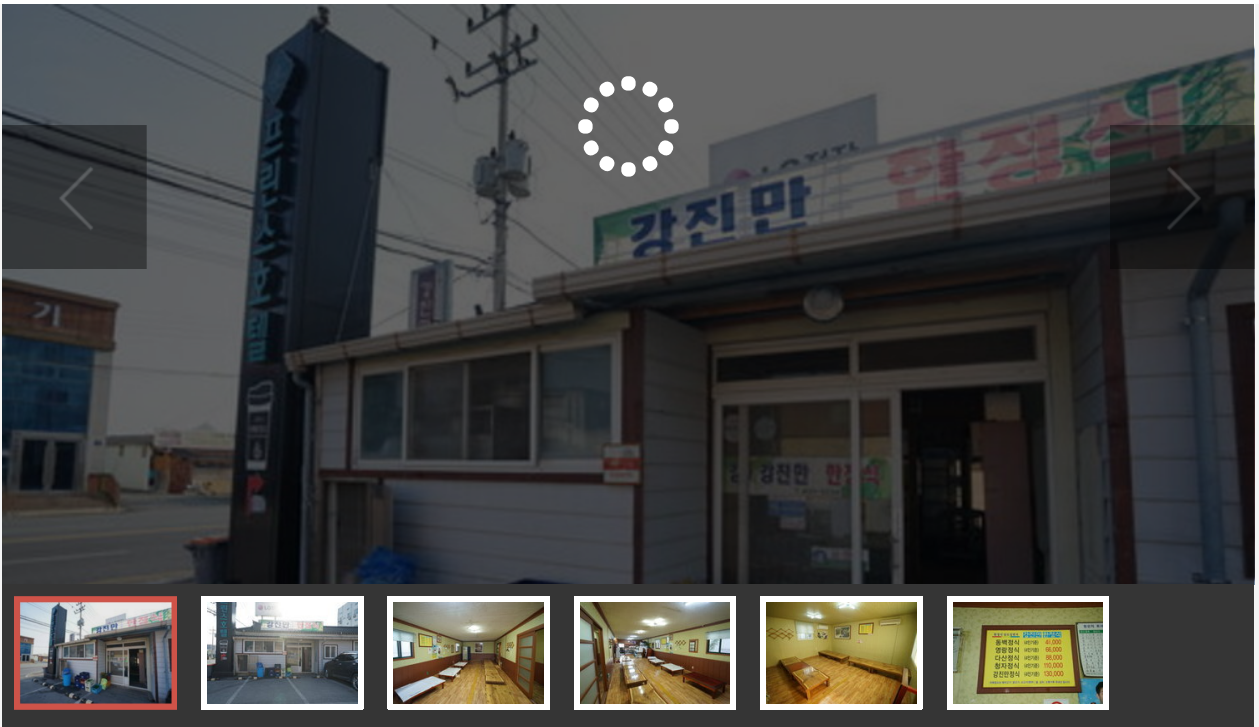

메뉴정보

동백장한

₩ 한 자리

영남장한

₩ 한 자리

다산장한

₩ 한 자리

청자장한

₩ 한 자리: 110,000원

강진만

₩ 한 자리: 130,000원