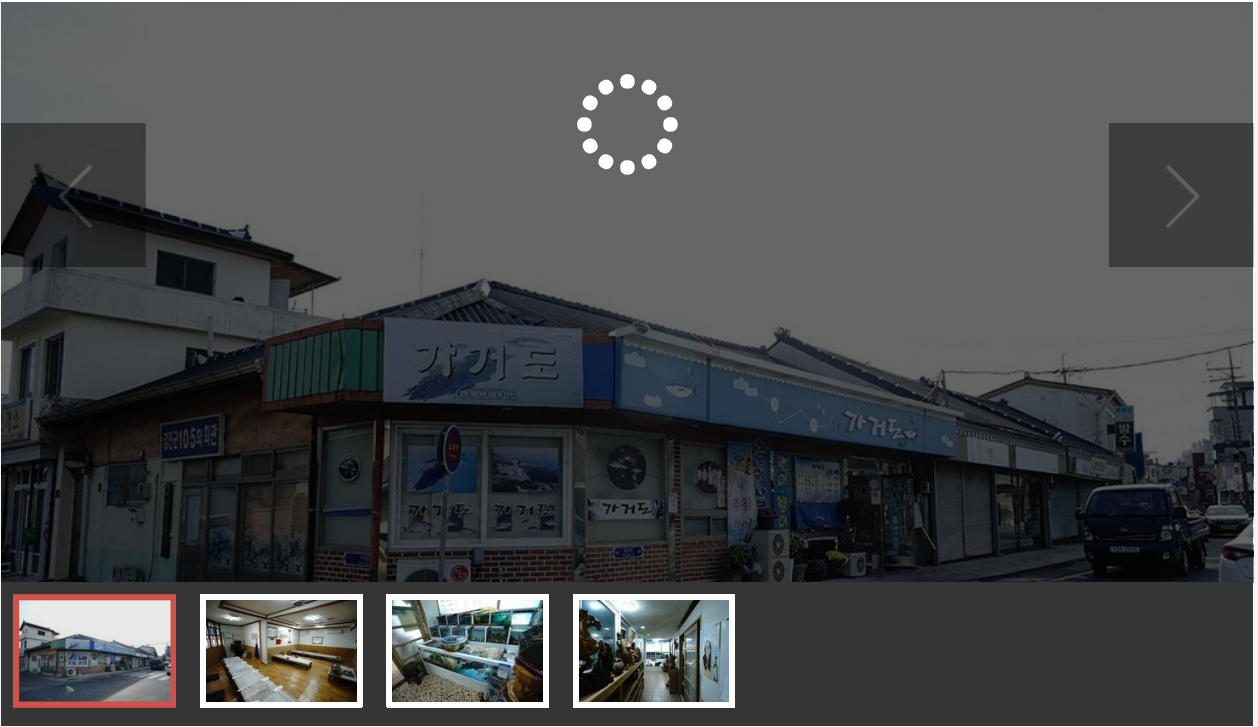

메뉴정보

광어회
₩ 40,000

우럭매
₩ 40,000 | 순 60,000원

장어매
₩ 40,000 | 순 60,000원