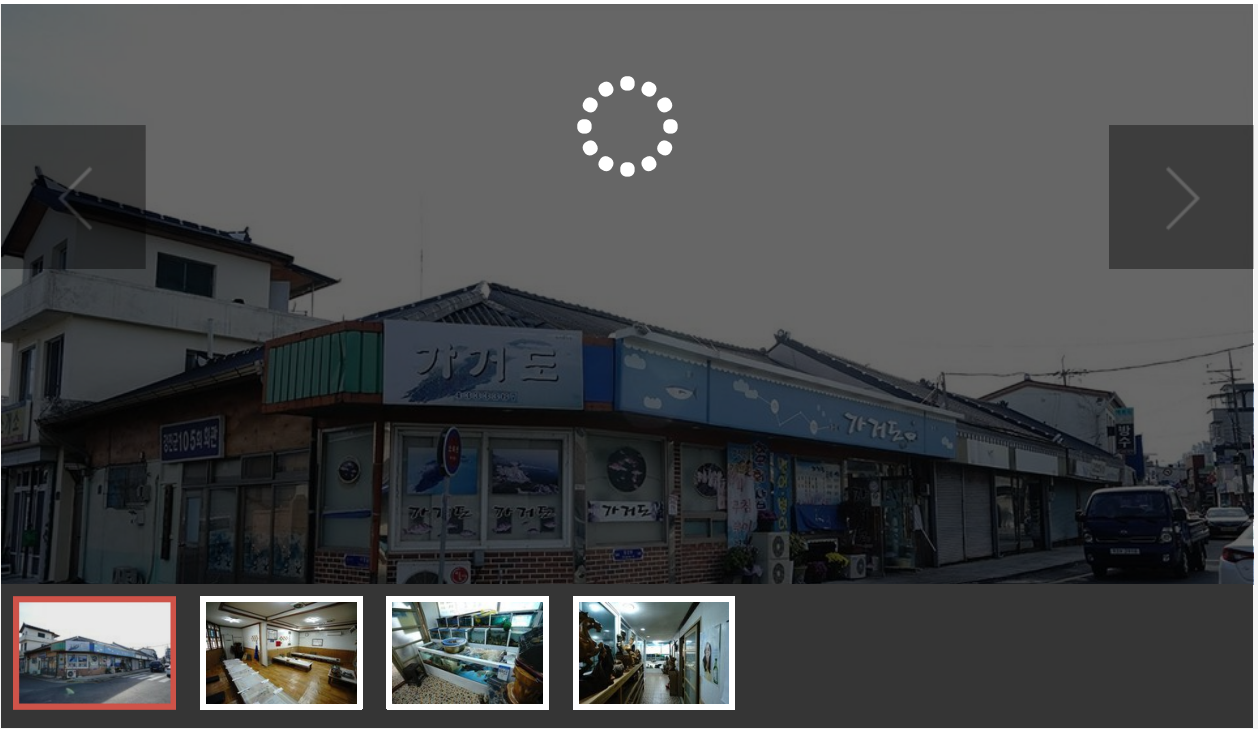

메뉴정보

광어회
₩ 40,000

우럭매
₩ 40,000 | 순 60,000원

장어매
₩ 40,000 | 순 60,000원