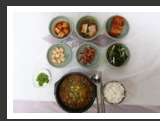

메뉴정보

장동애
₩18,000원

위치 및 주변정보(주변10km이내)

전체

관광지

음식

숙박

 동해회관