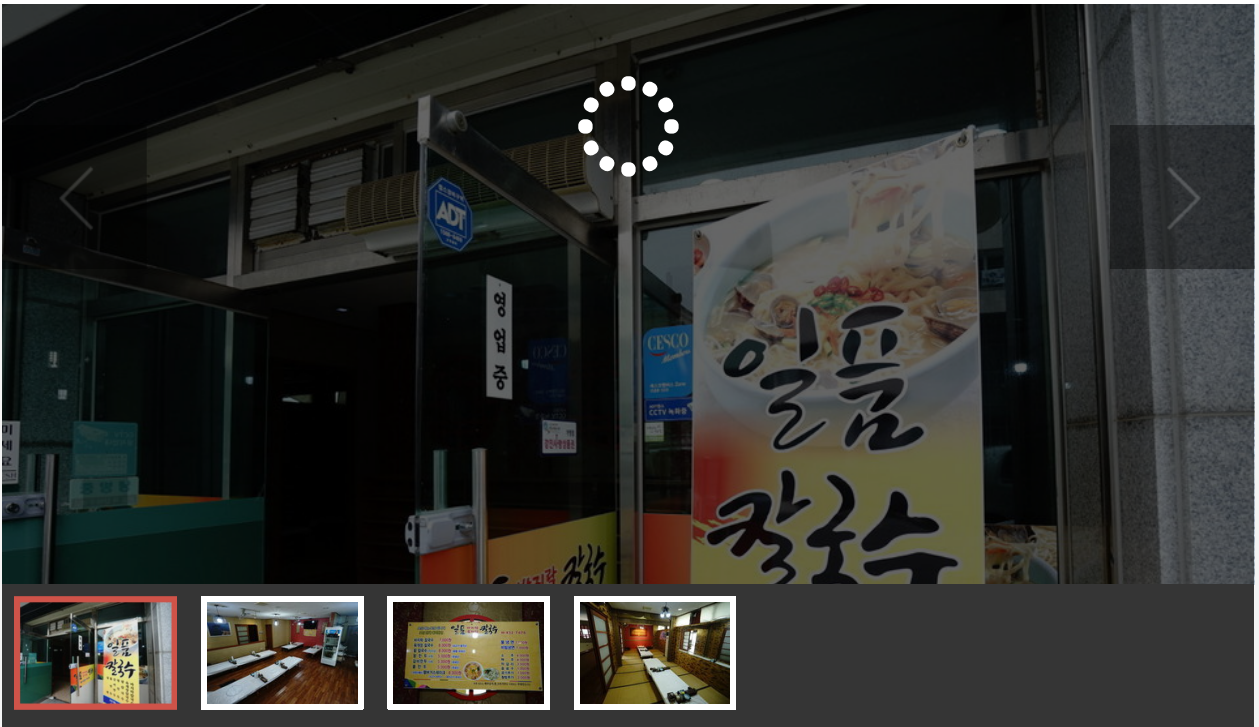

메뉴정보

바지락

₩ 11,000

육개장

₩ 11,000

팔각

₩ 8,000

초

왕만두

₩ 5,000