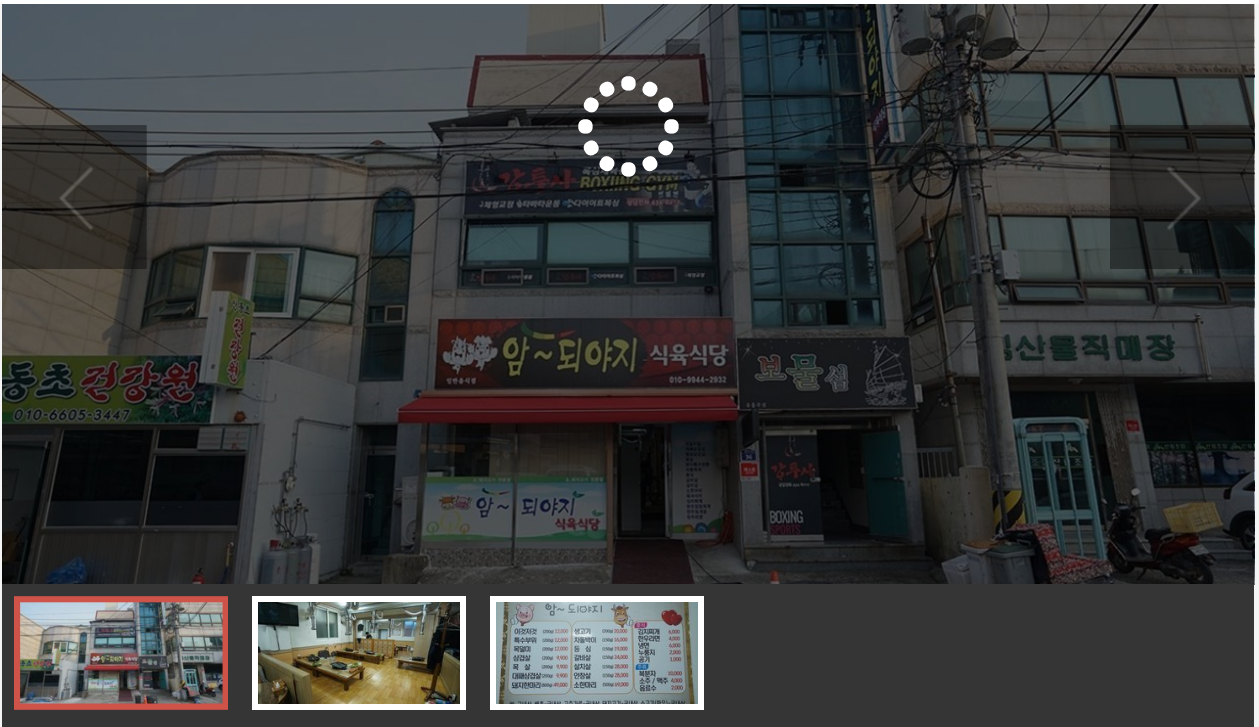

GANGJIN 

Web Contents

목차

목차	2
일반음식점	3
암되어야지	3
위치 및 주변정보(주변10km이내)	5

암되야지

주소 전남 강진군 강진읍 보은로4길 6
전화 -
추천 2

영업시간 16:00 ~ 22:00
휴무일 기타()
주차시설
화장실 정보없음
좌석수 전체 13석

관심여행담기

추천하기

돼지삼겹살

위치 및 주변정보(주변10km이내)

전체

관광지

음식

숙박

 **암되야지**