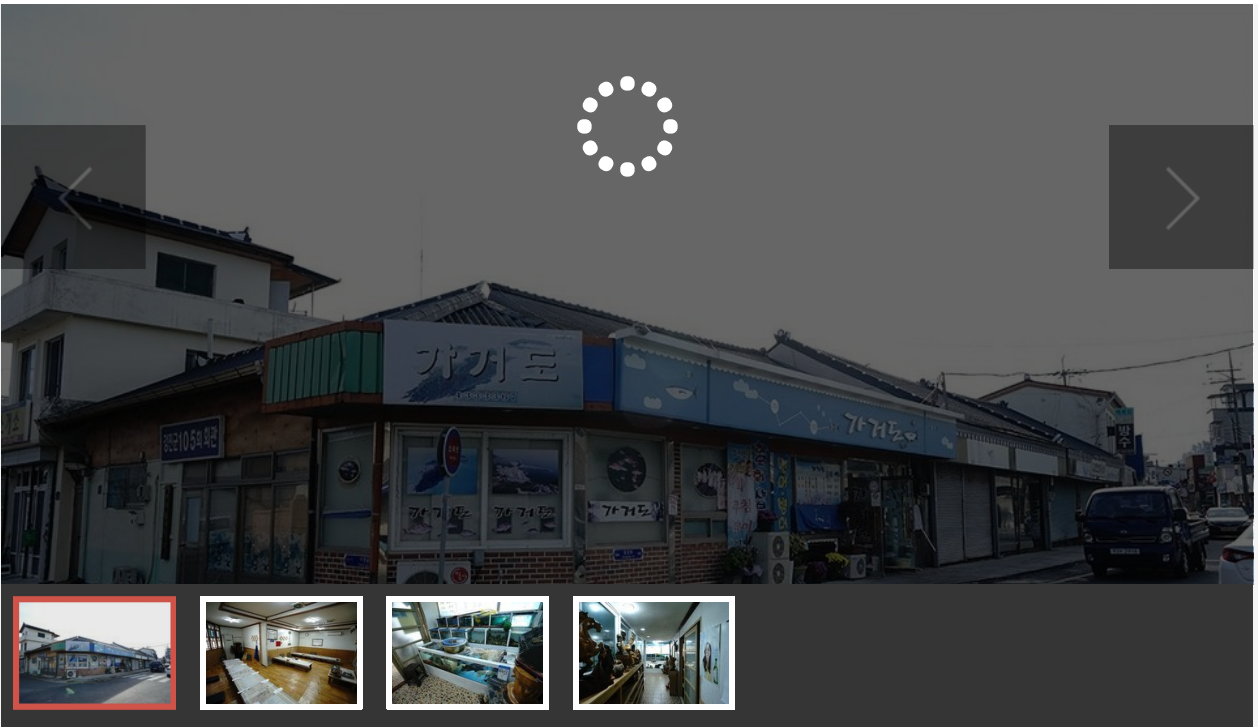

메뉴정보

광어회
₩ 40,000

우럭매
₩ 40,000 | 순 60,000원

장어매
₩ 40,000 | 순 60,000원