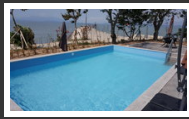

상세정보

시 8월 13일 ~ 8월 31일

www.gangjin.go.kr

010-9900-0000

010-9900-0000