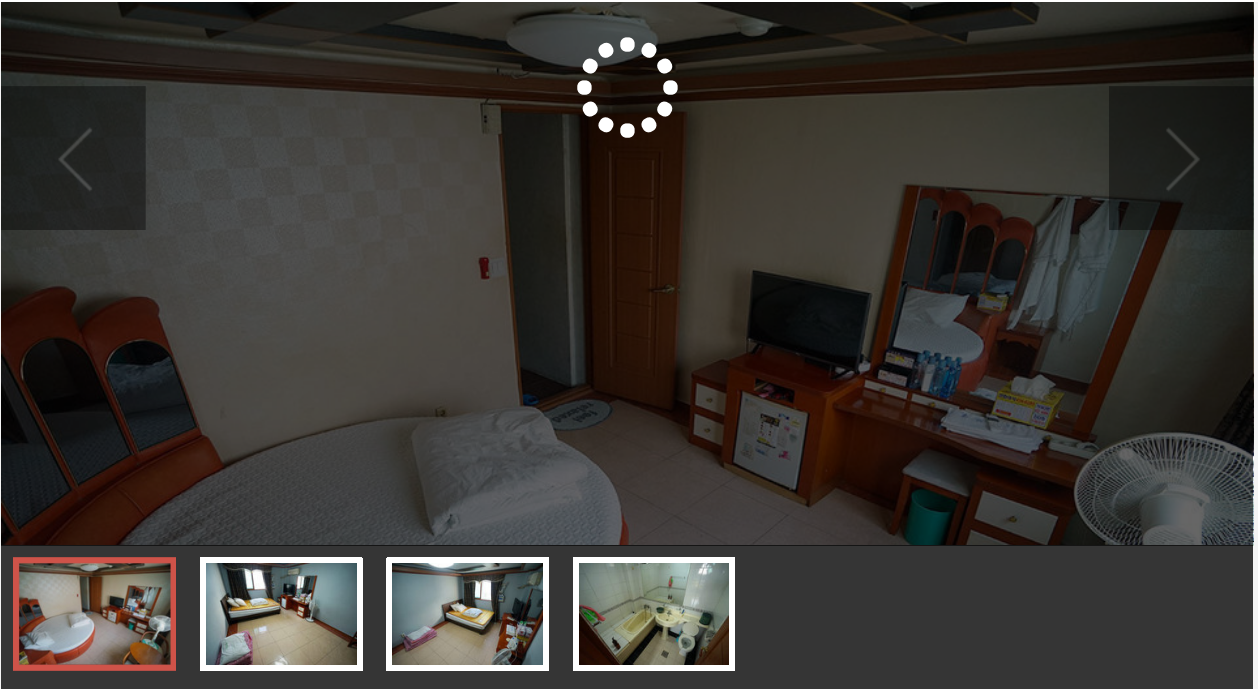

추천하기

한실방(16), 양실방(10)

상세정보

- 상
- W
- W
- W

(최대인원 : 3명, 추가요금 : 인당 5,000원) 정원2명 (최대인원 : 3명, 추가요금 : 인당 5,000원)

특

50,000원 (추가요금 : 인당 5,000원)

샤워, 전화기, 헤어드라이기, 화장대, 세면도구, 목욕시설

일

40,000원 (추가요금 : 인당 5,000원)

(<http://www.gangjin.go.kr>)

샤워 [redacted] 전화기, 헤어드라이기, 화장대, 세면도구, 목욕시설

위치 및 주변정보(주변10km이내)

전체

관광지

음식