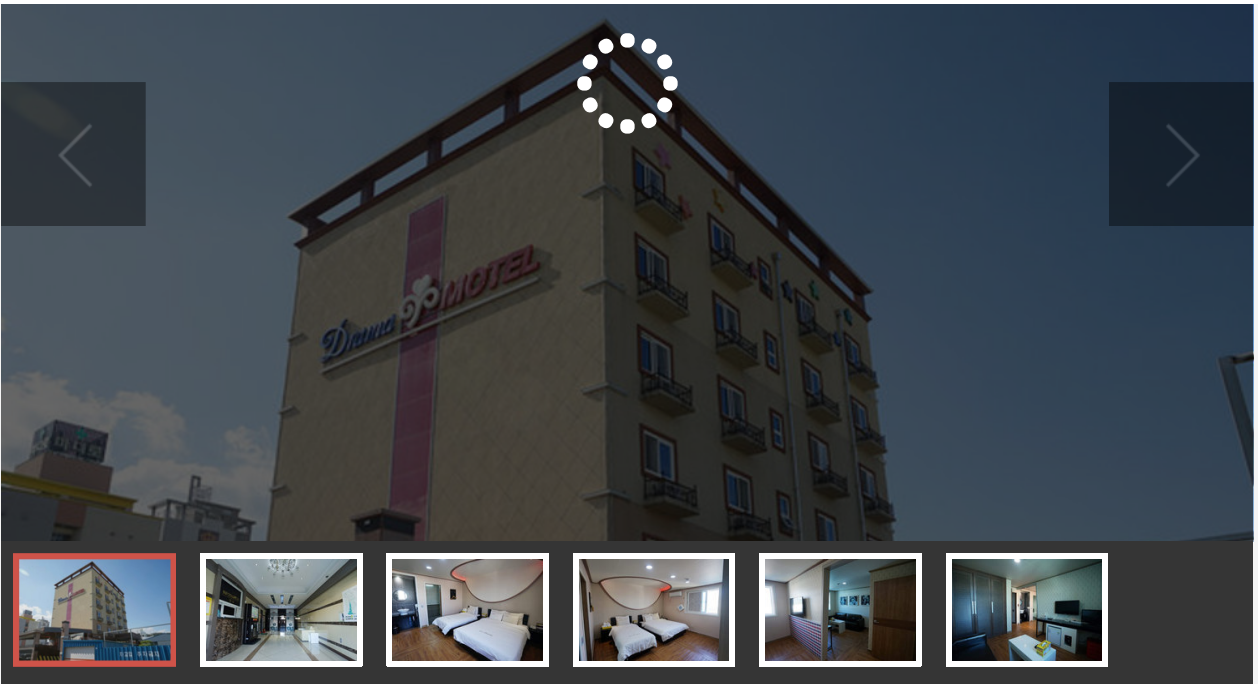

## 드라마모텔

 주소 강진읍 보은로안길 29  
 전화 061-434-0636  
 추천 9

입실/퇴실 12시 / 12시  
규모 0채 40실/총 0명 수용

관심여행담기

추천하기

중첩

일반실 25실, 디럭스 5실, 특실 5실, 무인텔 5실

샤워

전화기, 헤어드라이기, 테이블, 쇼파, 세면도구, 목욕시설

무

W

기주말: 50,000원 / 성수기주중: 60,000원 / 성수기주말:

60,000원 (부가요금: 단상 10,000원)

샤워실 (전기, 헤어드라이기, 테이블, 쇼파, 세면도구, 목욕시설)

다인