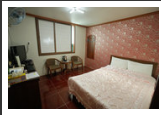

상세정보

내 여... 8월 10일 ~ 8월 10일

부대

2명 (최대인원 : 3명, 추가요금 : 인당 10,000 원) / 온돌(중) : 정원 2명 (최대인원 : 3명, 추가요금 : 인당
... (소) : 정원 2명 (최대인원 : 3명, 추가요금 : 인당 10,000 원) / 침대(대) : 정원 2명 (최대인원 : 3명, 추가
... (중) : 정원 2명 (최대인원 : 3명, 추가요금 : 인당 10,000 원) / 침대(소) : 정원 2명 (최대인원 :
... : 인당 10,000 원)

온돌(대)

주말 : 55,000 원 / 성수기주중 : 55,000 원 / 성수기주말 :
55,000 원 (추가요금 : 인당 10,000 원)

샤워 : 전화기, 헤어드라이기, 테이블, 화장대, 세면도구, 목욕시

설

온돌(중)

정원