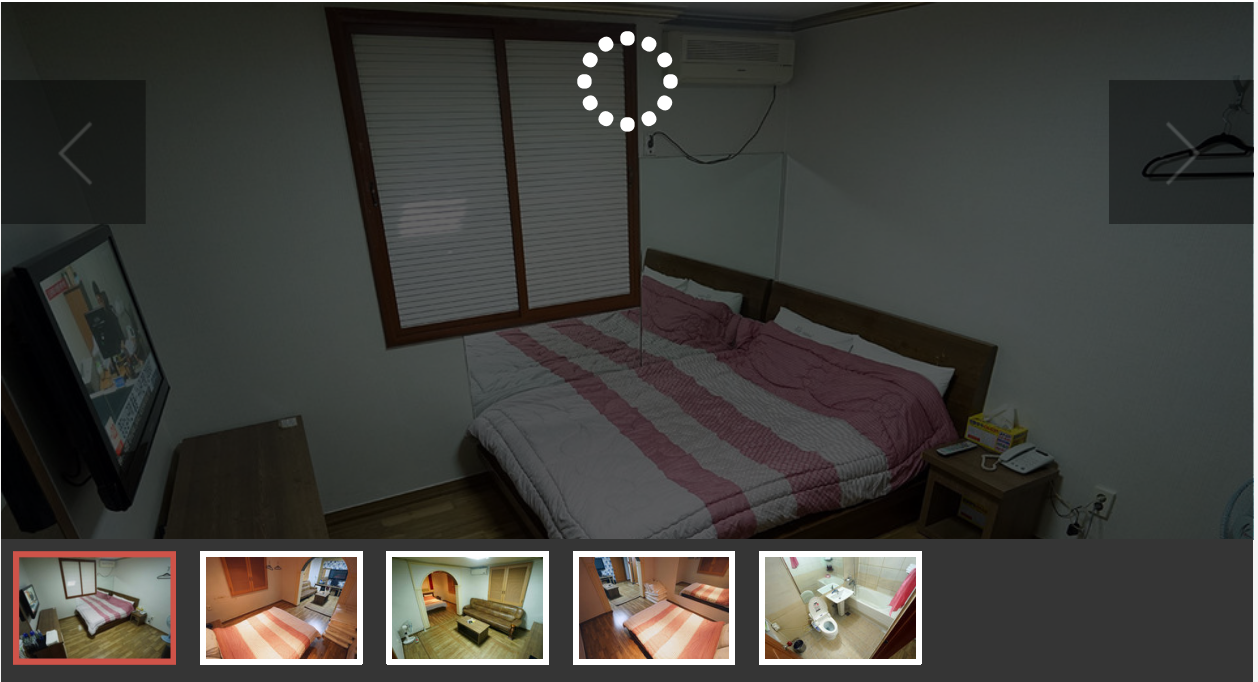

상세정보

상세정보

상세정보

상세정보

상세정보

정원 2명 (최대인원: 3명, 추가요금: 인당 5,000원) / 특실: 정원 2명 (최대인원: 3명, 추가요금: 인당 5,000원)

주말: 60,000원 / 성수기주중: 60,000원 / 성수기주말: 60,000원 (추가요금: 인당 5,000원)

샤워: 전화기, 헤어드라이기, 테이블, 쇼파, 세면도구, 목욕시설

기주말: 50,000원 / 성수기주중: 50,000원 / 성수기주말: 50,000원 (추가요금: 인당 5,000원)

(<http://www.gangjin.go.kr>)