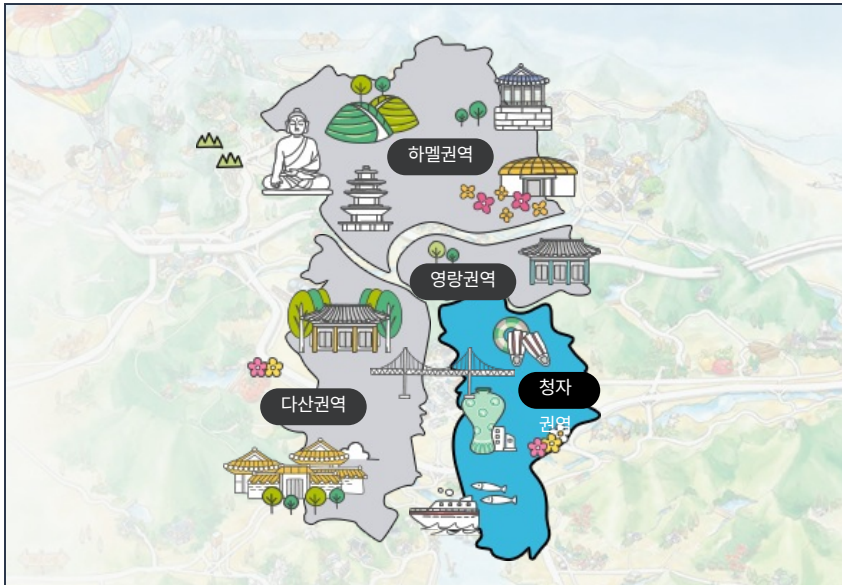

GANGJIN 

# 목차

목차	2
권역별안내	3
청자권역	3

지도의 권역을 클릭하면 해당 권역 정보를 보실 수 있습니다.

### 청자권역

- 관광지 : 31개
- 음식점 : 34개
- 숙박 : 29개

천년을 이어 온 장인정신

주요관광지 고바우상록공원, 고려청자박물관, 한.

관광지

전체 31건

페이지 1/3

검색어 입력

#### 마량항

마량면 마량3길 8-3  
 9

관심콘텐츠담기