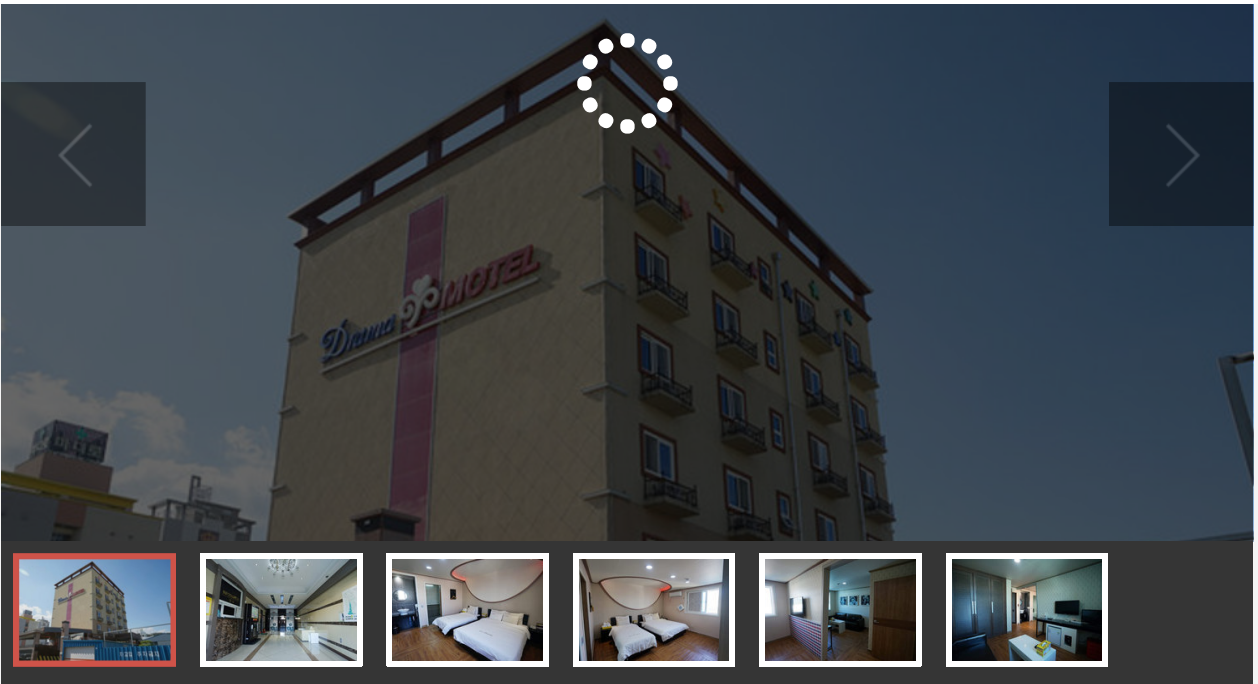

## 드라마모텔

주소 강진읍 보은로안길 29  
전화 061-434-0636  
추천 9

입실/퇴실 12시 / 12시  
규모 0채 40실/총 0명수용

관심여행담기

추천하기

권역별안내

일반실 25실, 디럭스 5실, 특실 5실, 무인텔 5실

샤워

전화기, 헤어드라이기, 테이블, 쇼파, 세면도구, 목욕시설

무

W

기주말: 50,000원 / 성수기주중: 60,000원 / 성수기주말:

60,000원 (부가요금: 단상 10,000원)

샤워기, 헤어드라이기, 테이블, 쇼파, 세면도구, 목욕시설

다인