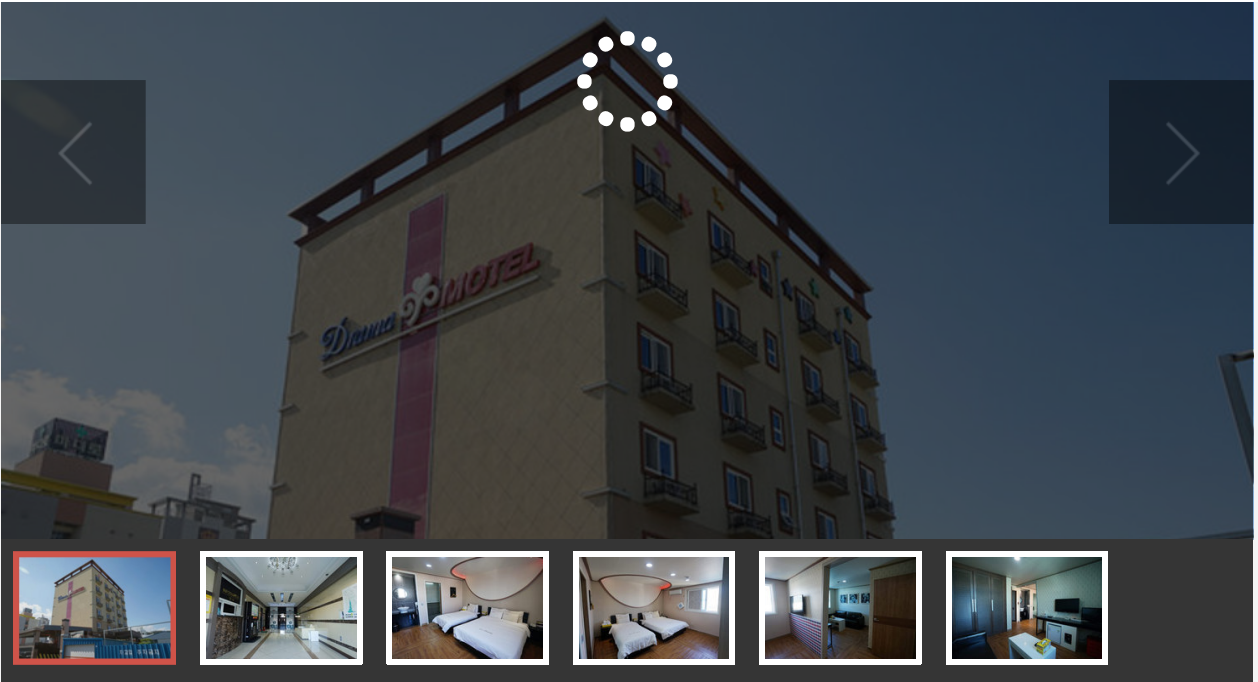

상세정보

! 내 여... 월 1일 ~ 8월 31일

W (최대인원: 6명, 추가요금: 인당 10,000원) / 인텔: 정원 2명 (최대인원: 3명, 추가요금: 인당 10,000원)

W 권요... / 니덕... 4명 (최대인원: 5명, 추가... 10,000) / 일반: 정원 2명 (최대인원: 3명, 추가요금: 인당

부대

특

W

W

샤워

전화기, 헤어드라이기, 테이블, 쇼파, 세면도구, 목욕시설

무

W

W