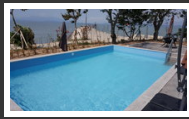

상세정보

상세정보 8월 13일 ~ 8월 31일

상세정보 8월 31일

상세정보 8월 31일

상세정보 8월 31일