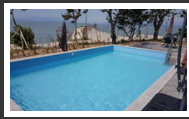

상세정보

상세정보
8월 13일 ~ 8월 3일

상세정보
상세정보

상세정보
상세정보

상세정보
상세정보