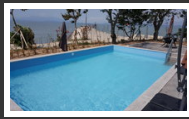

상세정보

상세정보
8월 13일 ~ 8월 31일

상세정보
상세정보

상세정보
상세정보

상세정보
상세정보