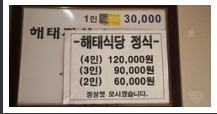

GANGJIN 

Web Contents

목차

목차	2
권역별안내	3
해태식당	3
메뉴정보	4
위치 및 주변정보(주변10km이내)	5

해태식당

📍 주소 강진읍 서성안길 6 (외 1필지(33-2))
 ☎ 전화 061-434-2486
 ❤️ 추천 6

🕒 영업시간 12:00 ~ 21:00 (휴식시간 15:00~17:00)
 📅 휴무일 연중무휴
 🚗 주차시설 주변주차장 : 공용주차장
 🚻 화장실 남녀분리
 🪑 좌석수 전체 80석(좌식 80), 룸/별실 8실

관심여행담기

추천하기

젓갈판매 (포장) / 한정식 전문 업소 / 음식의종류는 계절.시장상황에 따라 달라질 수 있습니다.

해태식당

메뉴정보

한정
₩ 120,000
초

위치 및 주변정보(주변10km이내)

전체