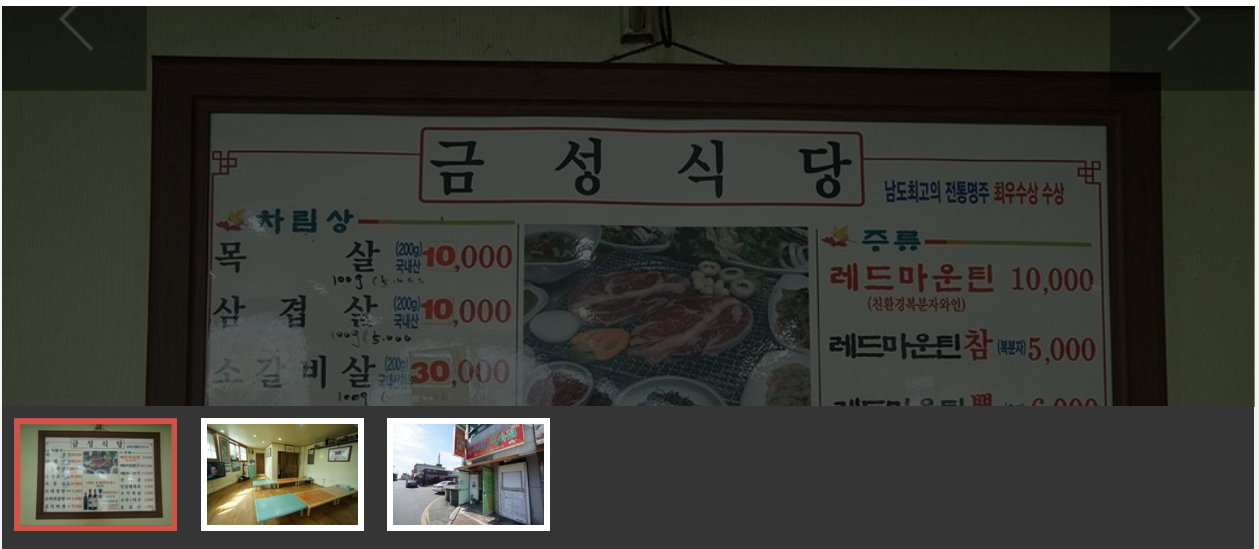

GANGJIN 

Web Contents

목차

목차	2
권역별안내	3
금성식당	3
메뉴정보	4
위치 및 주변정보(주변10km이내)	5

금성식당

주소 강진읍 중앙로 91
전화 061-434-4008
추천 1

영업시간 09:30 ~ 20:30
휴무일 기타()
주차시설 주변주차장 : 공용주차장
화장실 정보없음
좌석수 전체 6 석

관심여행담기

추천하기

메뉴정보

목살

₩ 10,000

삼겹살

₩ 10,000

소갈비

₩ 30,000