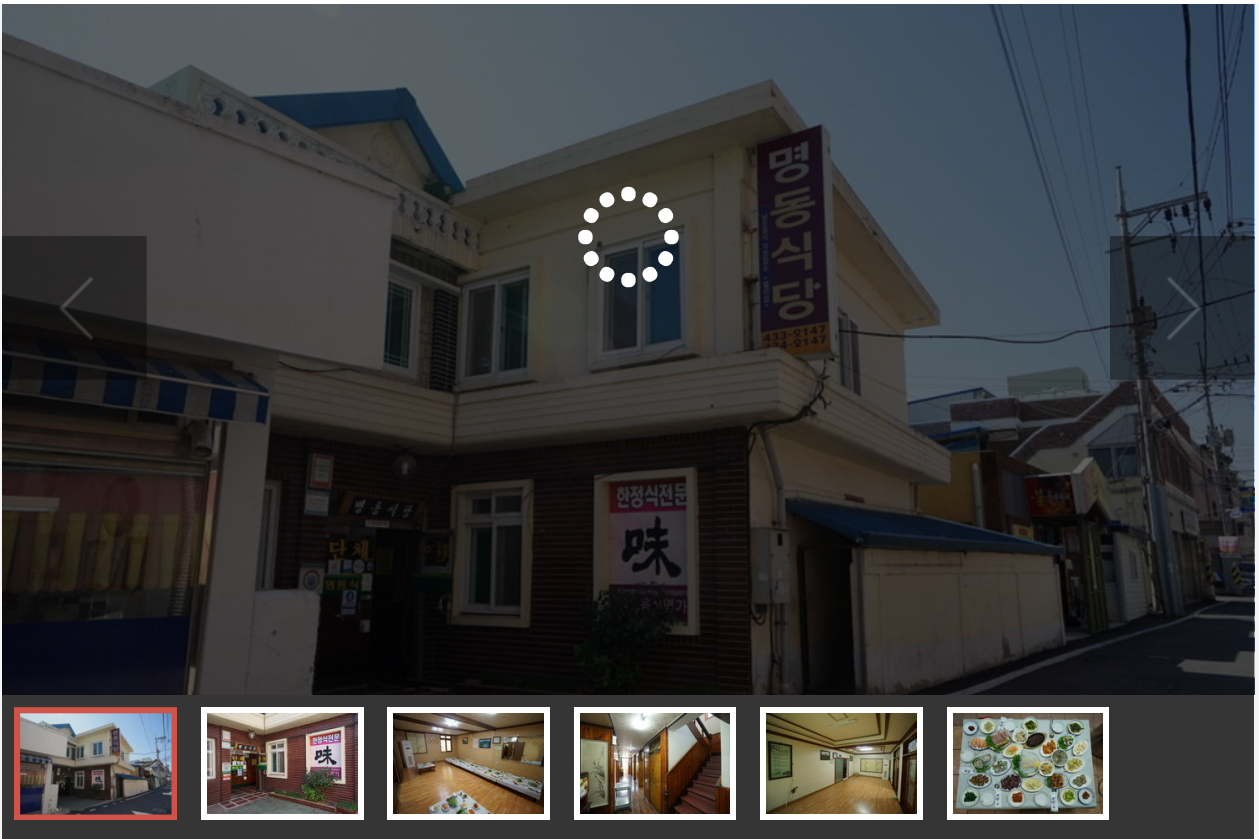

GANGJIN 

Web Contents

목차

| | |
|---------------------|---|
| 목차 | 2 |
| 권역별안내 | 3 |
| 명동식당 | 3 |
| 메뉴정보 | 4 |
| 위치 및 주변정보(주변10km이내) | 5 |

명동식당

 주소 강진읍 서성안길 5
 전화 061-433-2147
 추천 4

영업시간 11:30 ~ 21:00
 휴무일 연중무휴
 주차시설 주변주차장 : 공용주차장
 장애인시설 없음
 화장실 정보없음
 좌석수 전체 120석(좌식 120)

관심여행담기

추천하기

강진버스여객터미널 인근에 있는 한식당입니다. 흥어 삼합, 생선회, 갈비찜, 전 등을 비롯해 20여 가지 요리가 한 상 가득 차려지는 남도식 한 정식을 만날 수 있는 곳인데요, 메뉴는 2인에서 4인까지 방만한 인원수에 맞게 고를 수 있는 정식 메뉴로 구성되어 있습니다.

한정식 전문

메뉴정보

한정식

₩

한 자리

한정식

₩

한 자리: 100,000원

한정식

₩

한 자리: 120,000원

위치 및 주변정보(주변10km이내)

전체