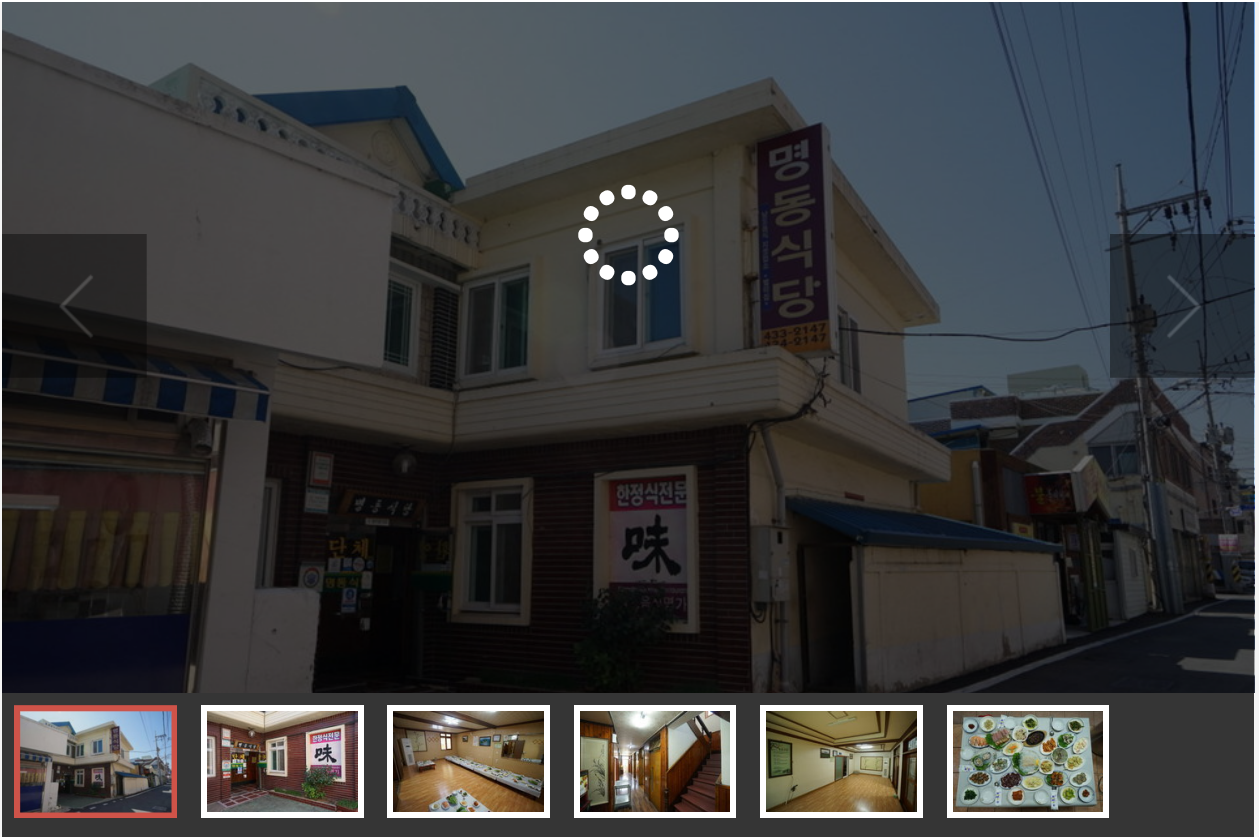

GANGJIN 

Web Contents

목차

목차	2
권역별안내	3
명동식당	3
메뉴정보	4
위치 및 주변정보(주변10km이내)	5

명동식당

주소 강진읍 서성안길 5
 전화 061-433-2147
 추천 4

영업시간 11:30 ~ 21:00
 휴무일 연중무휴
 주차시설 주변주차장 : 공용주차장
 장애인시설 없음
 화장실 정보없음
 좌석수 전체 120석(좌식 120)

강진버스여객터미널 인근에 있는 한식당입니다. 흥어 삼합, 생선회, 갈비찜, 전 등을 비롯해 20여 가지 요리가 한 상 가득 차려지는 남도식 한 정식을 만날 수 있는 곳인데요, 메뉴는 2인에서 4인까지 방문한 인원수에 맞게 고를 수 있는 정식 메뉴로 구성되어 있습니다.

한정식 전문

메뉴정보

한정식
₩ 한 자리

한정식
₩ 한 자리: 100,000원

한정식
₩ 한 자리: 120,000원

위치 및 주변정보(주변10km이내)

전체

관광지