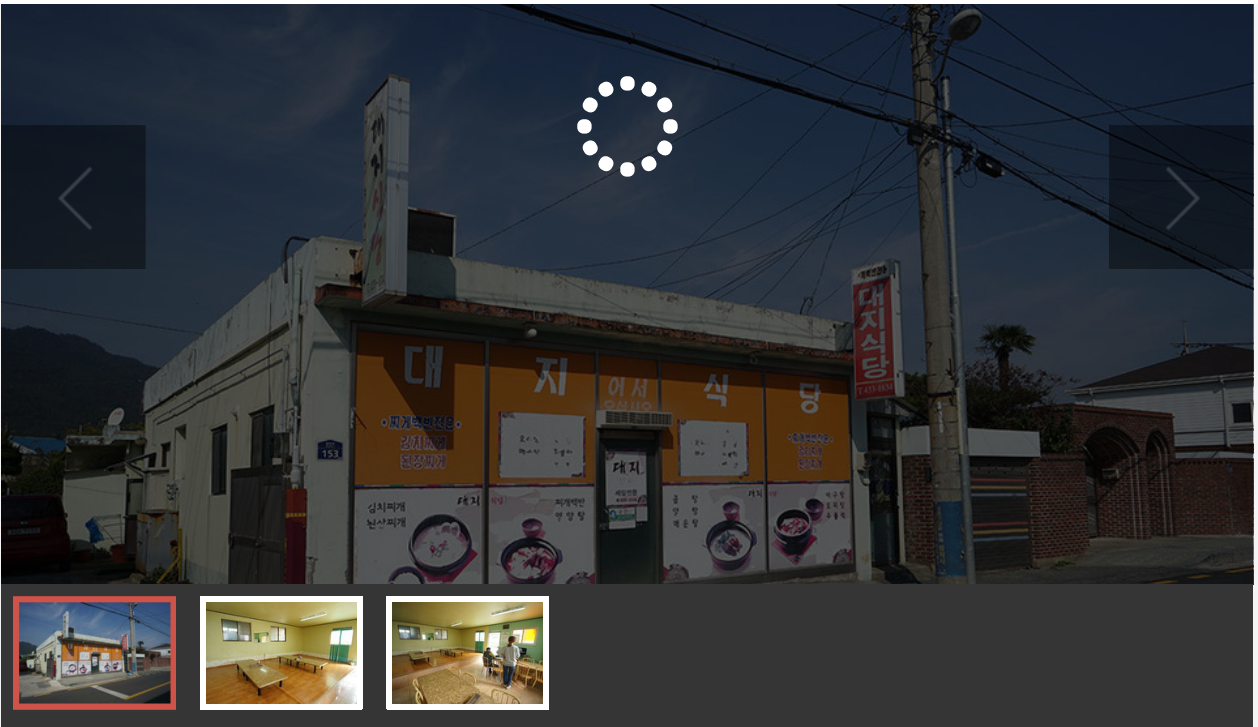

대지식당

메뉴정보

백반

₩ 1인분: 8,000원