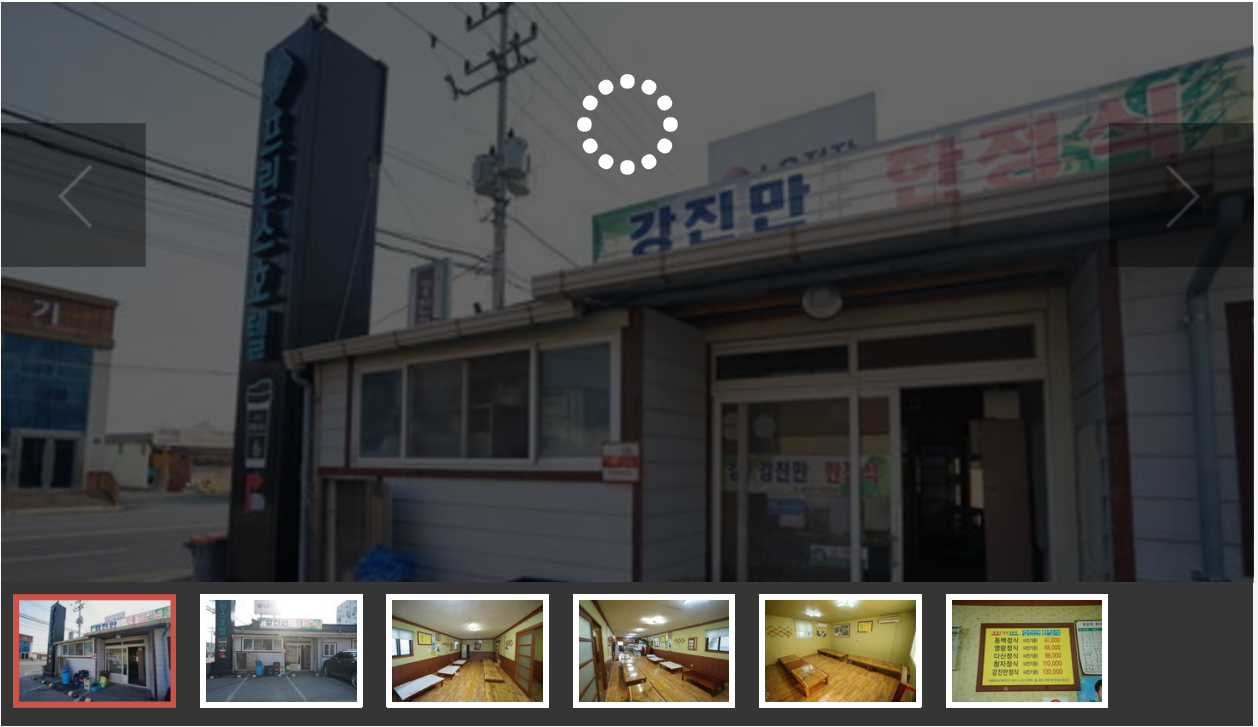

메뉴정보

동백장차

₩ 한 자림

영랑장차

₩ 한 자림

다산장차

₩ 한 자림

청자장차

₩ 한 자림: 110,000원

강진만

₩ 한 자림: 130,000원