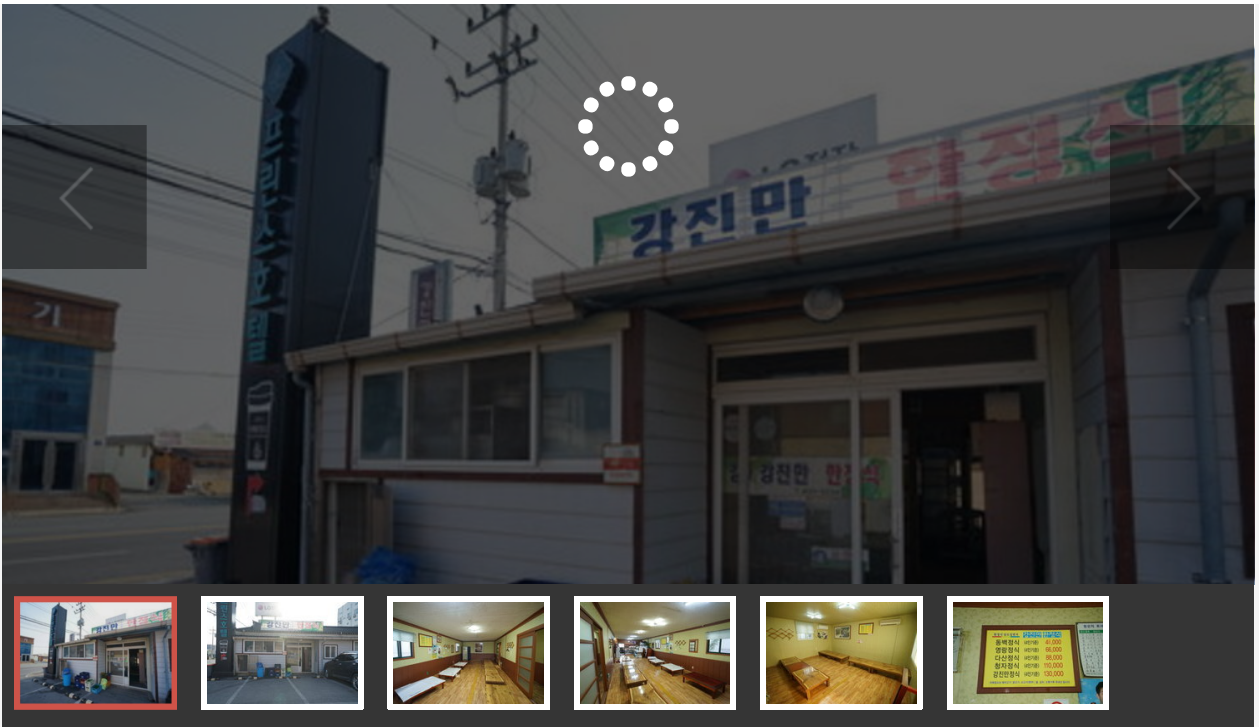

GANGJIN 

Web Contents

목차

목차	2
권역별안내	3
강진만한정식 모범음식점	3
메뉴정보	4
위치 및 주변정보(주변10km이내)	5

강진만한정식

모범음식점

주소 강진읍 보은로 113 강진만한정식
전화 061-433-0234
추천 21

영업시간 11:30 ~ 20:00
휴무일 연중무휴
주차시설 주변주차장: 공용주차장
화장실 정보없음
좌석수 전체 120석(좌식 120), 룸/별실 3실

관심여행담기

추천하기

한정식 전문

메뉴정보

동백장
한 자리

영남장
한 자리

다산장
한 자리

청자장
한 자리: 110,000원

강진만
한 자리: 130,000원

위치 및 주변정보(주변10km이내)

전체

관광지

음식

숙박

 강진만한정식

 강진읍 보은로 113