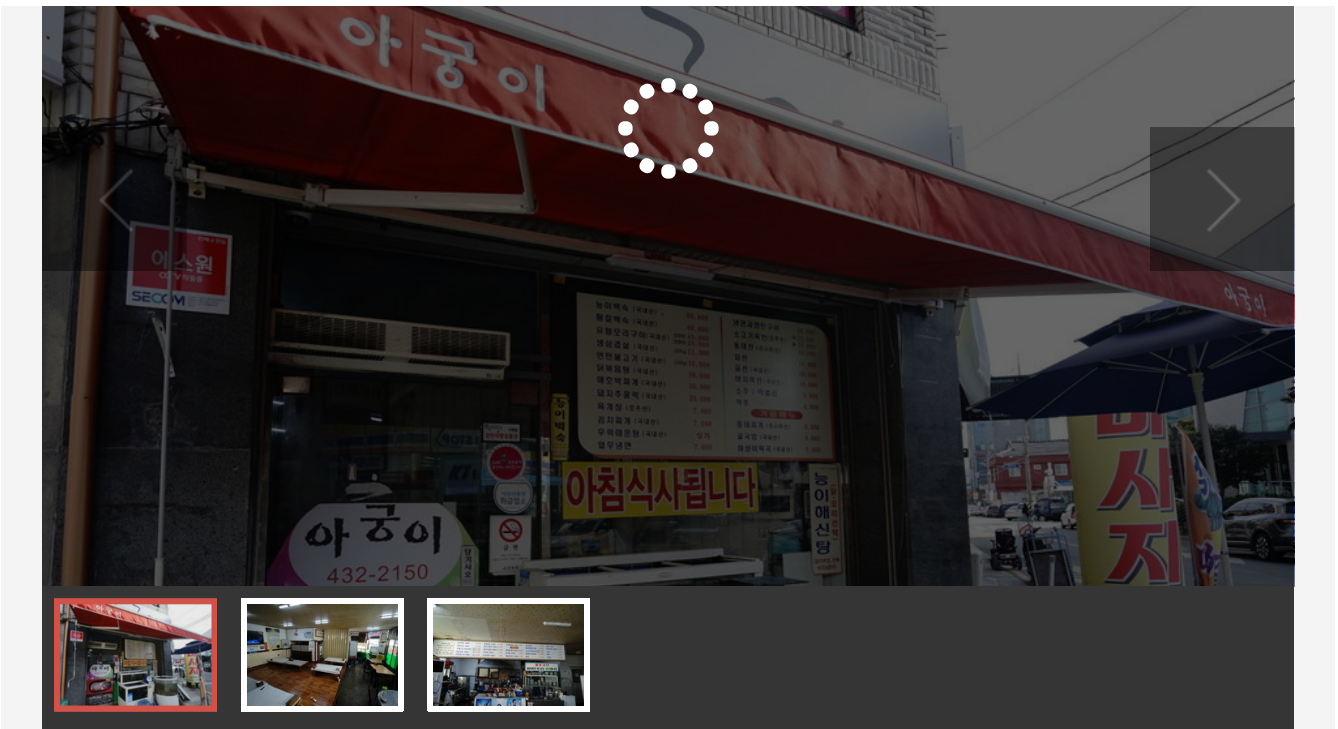

GANGJIN 

Web Contents

목차

목차	2
권역별안내	3
아궁이	3
위치 및 주변정보(주변10km이내)	5

아궁이

📍 주소 강진읍 보은로2길 20
 ☎ 전화 061-432-2150
 ❤️ 추천 1

🕒 영업시간 06:00 ~ 23:00
 📅 휴무일 연중무휴
 🚗 주차시설 주변주차장 : 공용주차장
 🚻 화장실 정보없음
 🪑 좌석수 전체 11석

계절 해물 음식 / 혼밥 가능

위치 및 주변정보(주변10km이내)

전체

관광지

음식

숙박

★ 아궁이

📍 강진읍 보은로2길 20

☎ 061-432-2150