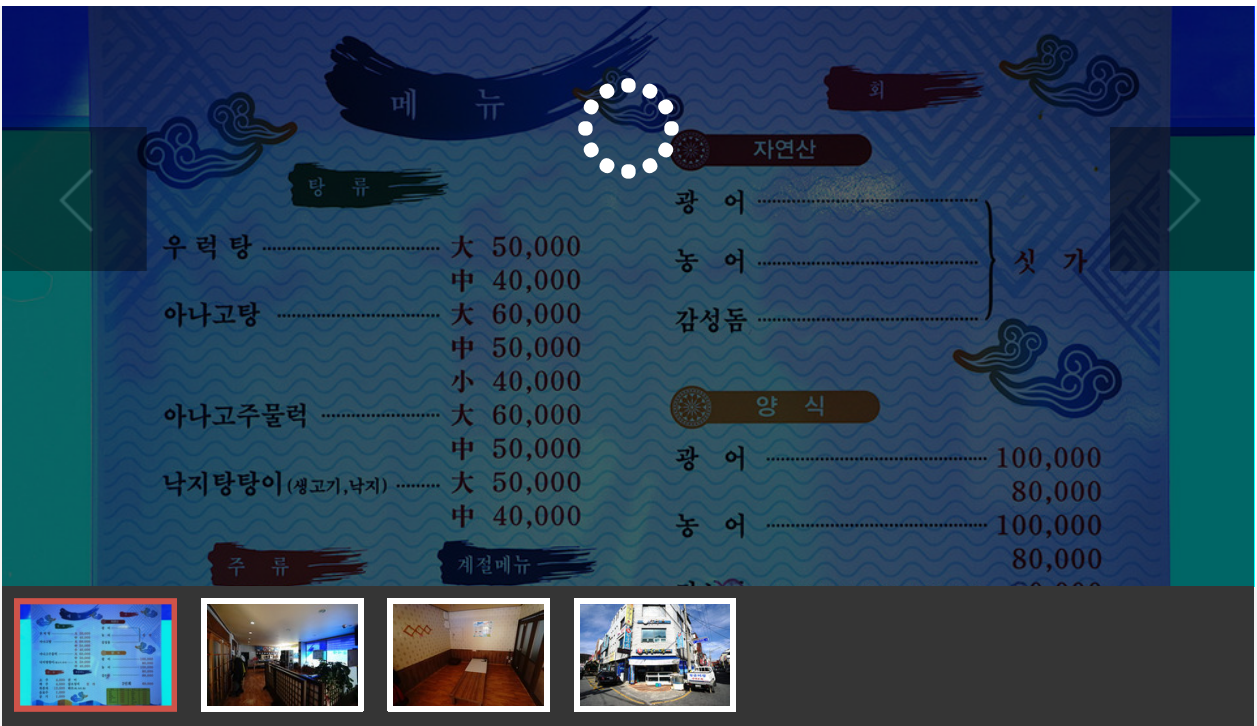

GANGJIN 

Web Contents

목차

목차	2
권역별안내	3
황금어장	3
메뉴정보	4
위치 및 주변정보(주변10km이내)	5

황금어장

주소 강진읍 보은로2길 22
전화 061-434-8787
추천 1

영업시간 11:00 ~ 22:00
휴무일 명절휴무, 기타()
주차시설
화장실 남녀공용
좌석수 전체 24석

관심여행담기

추천하기

하모회 샤브샤브 / 아나고탕 등

메뉴정보

	<p>우럭탕</p> <p>₩ 대 50,000원, 중 40,000원</p>		<p>아나고탕</p> <p>₩ 대 60,000원, 중 50,000원, 소 40,000원</p>
	<p>아나고주물럭</p> <p>₩ 대 60,000원, 중 50,000원</p>		<p>낙지탕탕이 (생고기, 낙지)</p> <p>₩ 대 50,000원, 중 40,000원</p>

위치 및 주변정보(주변10km이내)

전체

관광지

음식

숙박

★ 황금어장

📍 강진읍 보은로2길 22

☎ 061-434-8787

자세히보기

관심콘텐츠 담기

📍 황금어장 : 강진읍 보은로2길 22

📍 대중교통길찾기

목록으로

(<http://www.gangjin.go.kr>)

COPYRIGHT © GANGJIN GUN. ALL RIGHT
RESERVED.

GANGJIN