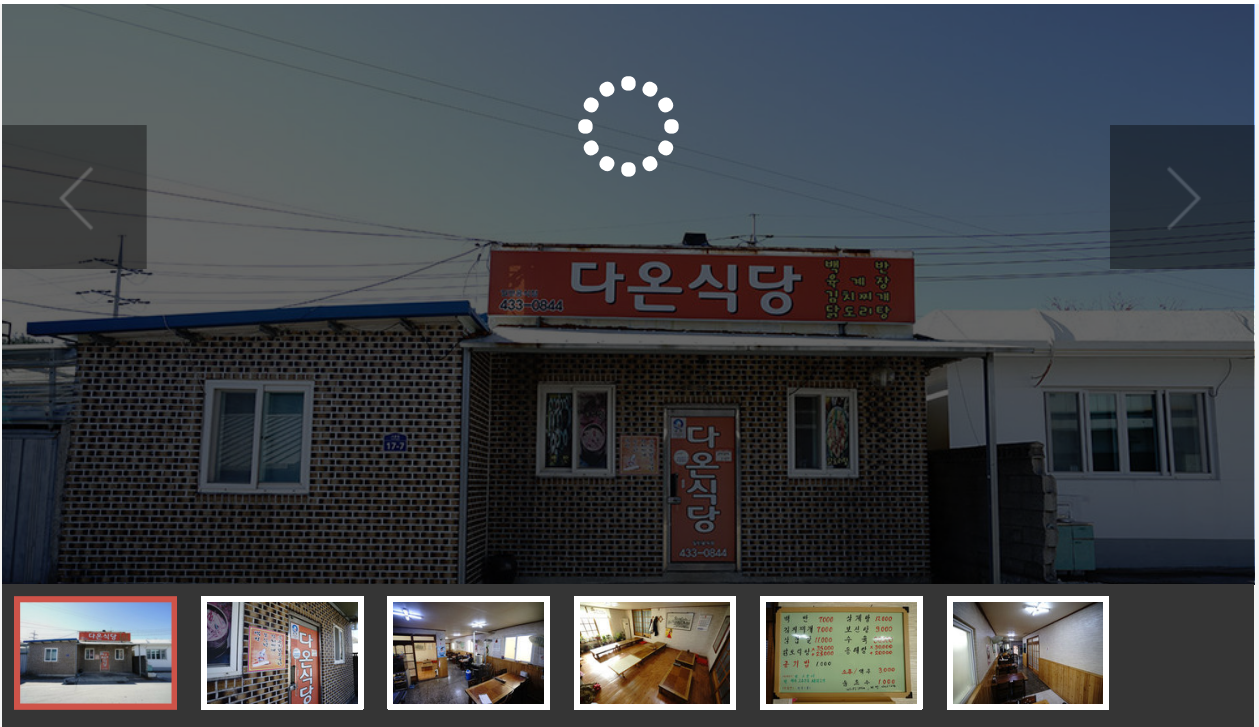

메뉴정보

백반

₩ 15,000

김치찌개

₩ 15,000

닭도리탕

₩ 15,000