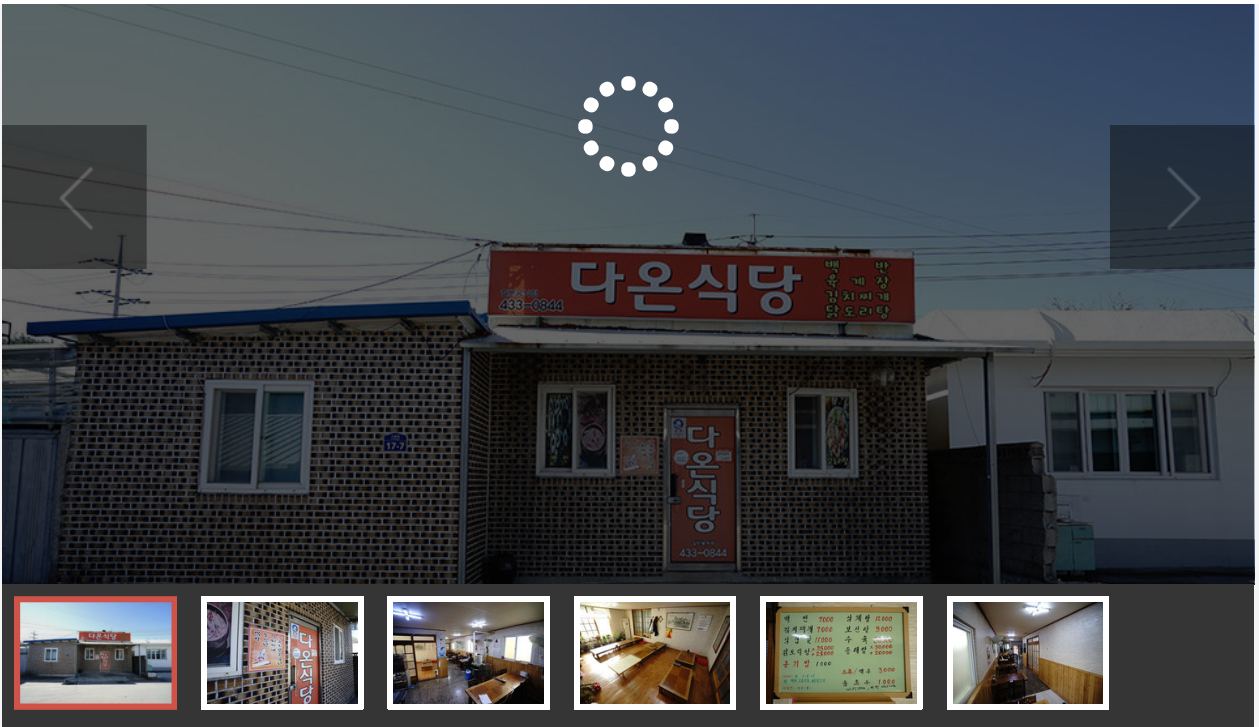

GANGJIN 

Web Contents

목차

목차	2
권역별안내	3
다운식당	3
메뉴정보	4
위치 및 주변정보(주변10km이내)	5

다운식당

 주소 강진군 대구면 수동길 17-7
 전화 061-433-0844
 추천 4

영업시간 09:00 ~ 20:00
 휴무일 기타(둘째, 넷째 일요일)
 주차시설 주차시설있음 주차요금: 무료 / 승용차: 10 대 가능 / 주변주차장: 공용 주차장
 화장실 정보없음
 좌석수 전체 60석(좌식 40, 입식 20), 룸/별실 1실

가정식 백반 전문점 / 1인식사가능 / 예약시 조식가능

메뉴정보

백반

₩ 15,000

김치찌개

₩ 15,000 ~ 7,000원

닭도리탕

₩ 15,000 ~ 25,000원

위치 및 주변정보(주변10km이내)

전체

관광지

음식

숙박

★ 다운식당

강진군 대구면 수동길 17-7

061-433-0844

자세히보기

관심콘텐츠 담기

다운식당 : 강진군 대구면 수동길 17-7

대중교통길찾기

목록으로

(<http://www.gangjin.go.kr>)

COPYRIGHT © GANGJIN GUN. ALL RIGHT
RESERVED.

GANGJIN