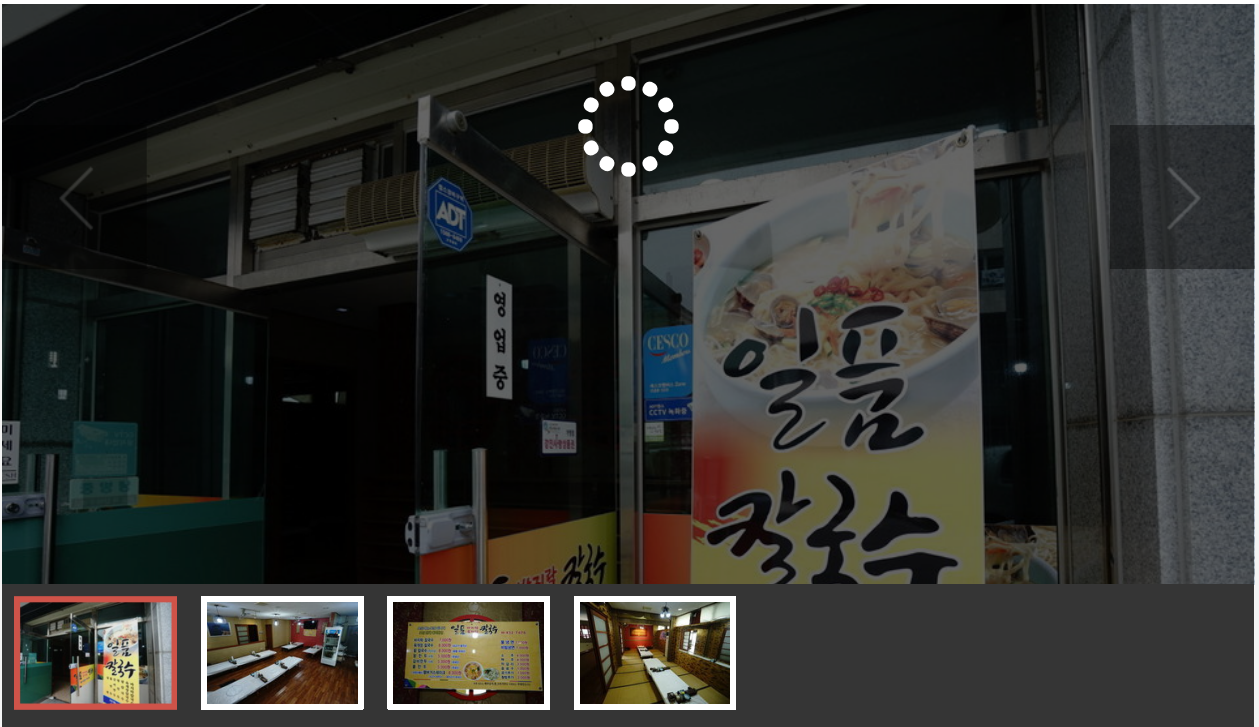

## 한끼

 주소 강진읍 보은로1길 15  
 전화 061-432-5030  
 추천 1

영업시간 09:30 ~ 20:00  
 휴무일 기타(한 달에 두 번)  
 주차시설 주변주차장 : 공영주차장  
 화장실 정보없음  
 좌석수 정보없음

관심여행담기

추천하기

아침식사는 전화예약 바랍니다.

메뉴정보

바지락