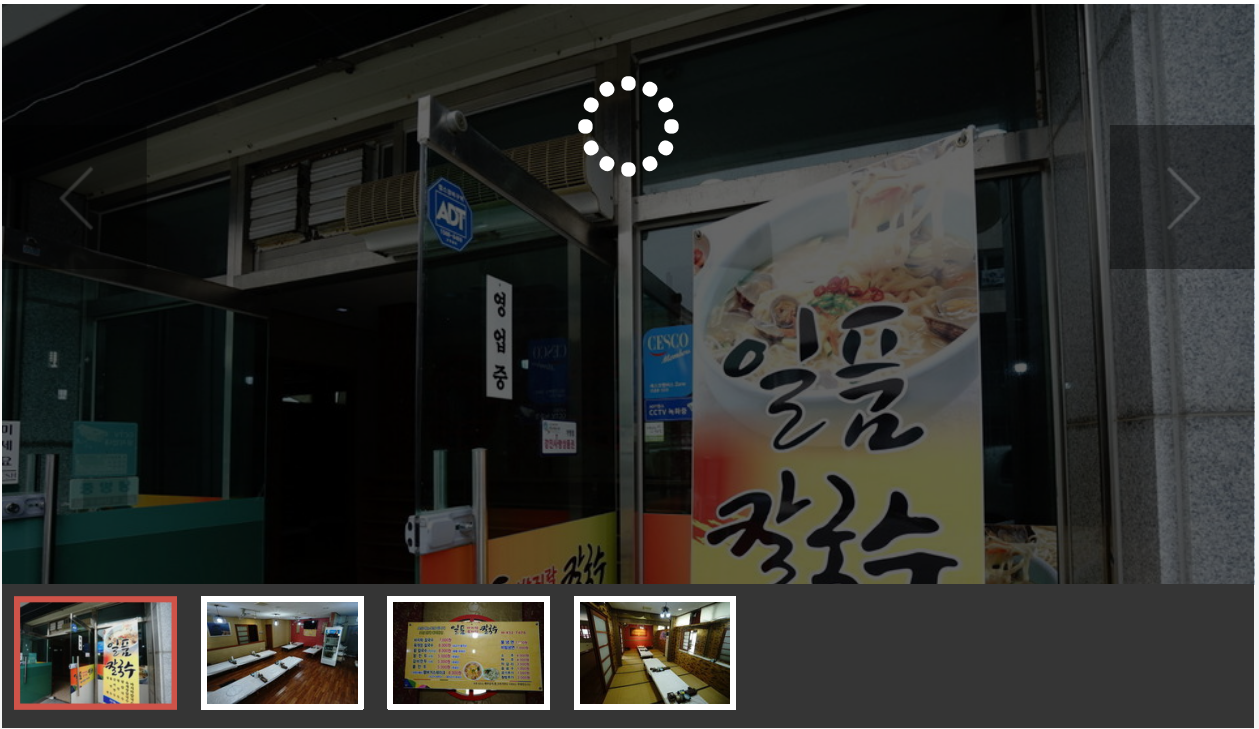

메뉴정보

바지락찜

₩ 11,000원

육개장

₩ 11,000원

팔각국수

₩ 8,000원

초

왕만두

₩ 5,000원