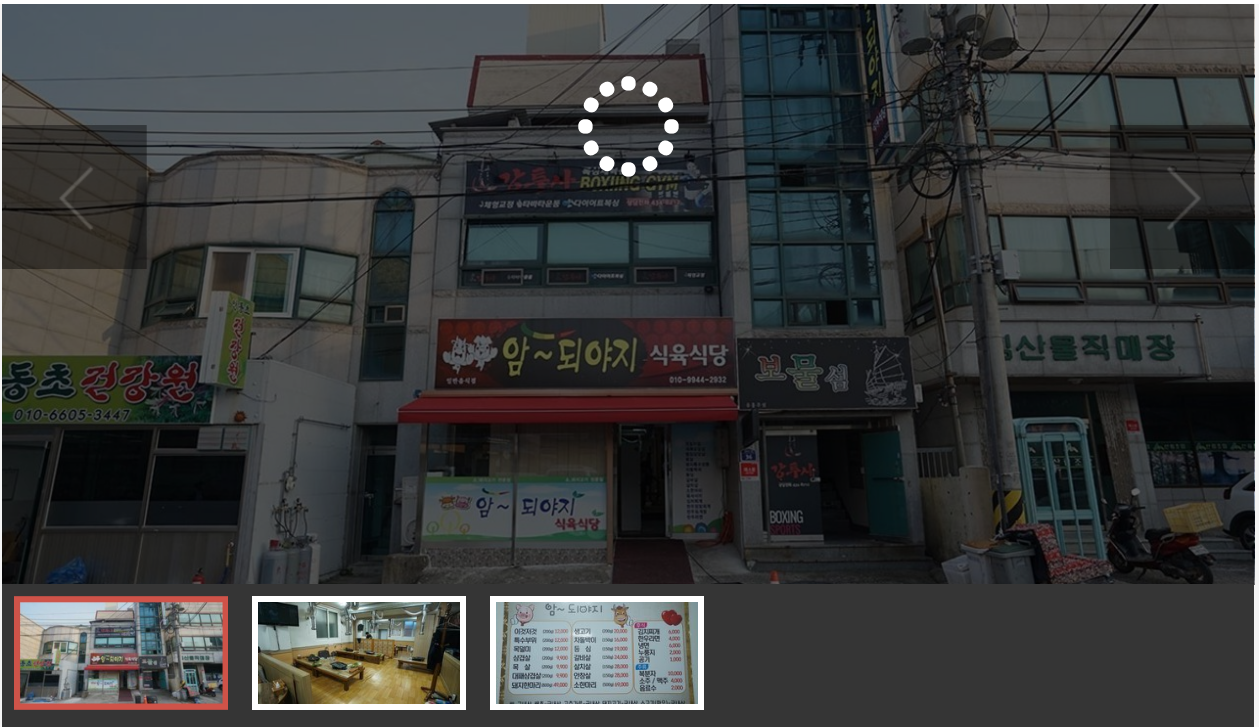

GANGJIN 

Web Contents

목차

목차	2
권역별안내	3
암되어야지	3
위치 및 주변정보(주변10km이내)	5

암되야지

주소 전남 강진군 강진읍 보은로4길 6
 전화 -
 추천 2

영업시간 16:00 ~ 22:00
 휴무일 기타()
 주차시설
 화장실 정보없음
 좌석수 전체 13석

돼지삼겹살

위치 및 주변정보(주변10km이내)

전체

관광지

음식

숙박

★ **암되야지**

전남 강진군 강진읍 보은로4길 6

정보없음

자세히보기

관심콘텐츠 담기

📍 암되야지 : 전남 강진군 강진읍 보은로4길 6

📍 대중교통길찾기

목록으로

(<http://www.gangjin.go.kr>)

COPYRIGHT © GANGJIN GUN. ALL RIGHT
RESERVED.

GANGJIN