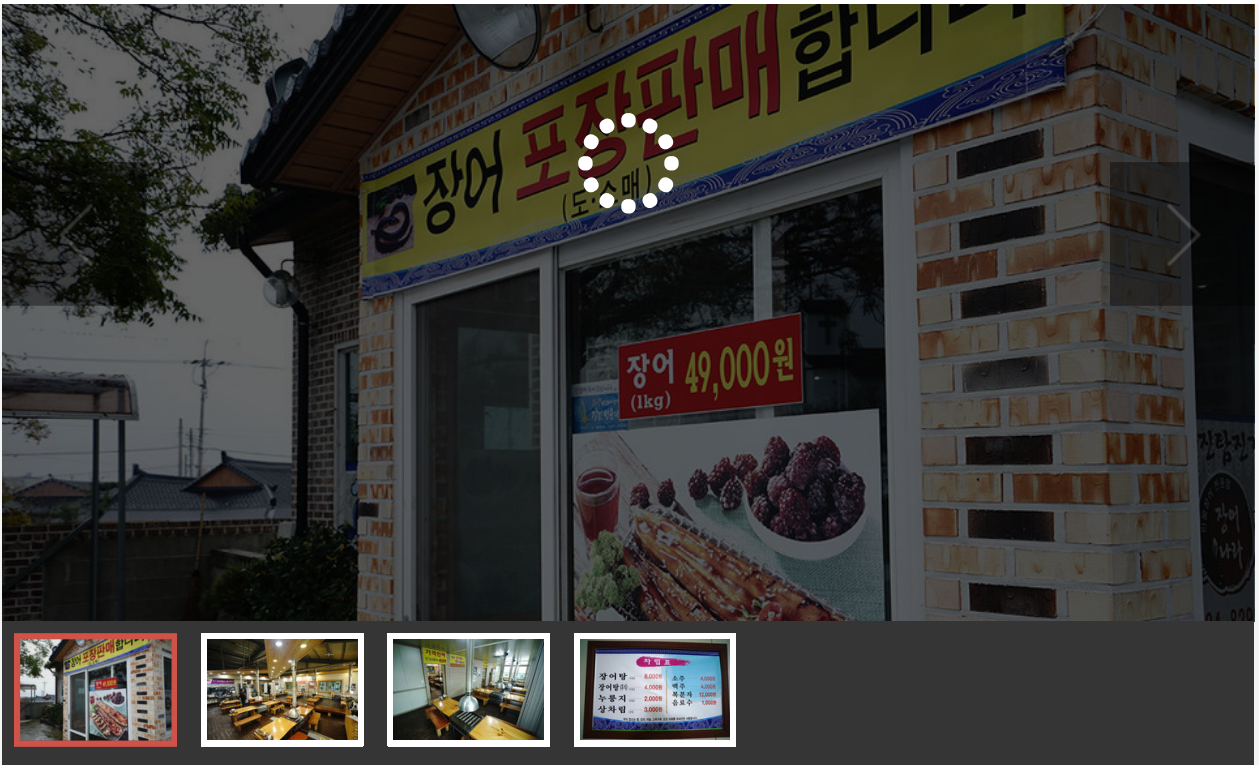

장어탕

메뉴정보

장어탕

장어탕
정보없음
1kg 49,000원 상차림 1인당 10,000원

장어탕
1인분: 8,000원

기타메뉴 누룽지 (1인분: 2,000원), 장어탕(후식)(1인분: 4,000원)